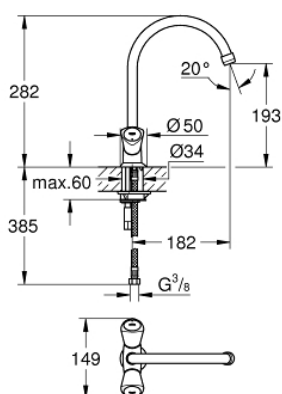

31 067 001 COSTA S BATERIJA ZA SUDOPERU SA JEDNOM RUPOM, 1/2"

PRODUCT DESCRIPTION

- Colour: chrome
- metalne ručice
- toplotno-izolovano
- može se pričvrstiti vijcima
- GROHE LongLife premaz
- keramičke glave Carbodur 1/2", 180°
- perlator
- cevasta izlivna cev, područje rotacije 360°
- fleksibilna spojna creva
- maximum flow rate (at 3 bar): 13 l/min
- NF odobrenje

31 067 001 COSTA S BATERIJA ZA SUDOPERU SA JEDNOM RUPOM, 1/2"

SPARE PARTS, август 2011 – now

- 1: Ručica tuša (Spare part-nr. 45995000)
- 1.1: Umetak za brzo spajanje (Spare part-nr. 0538600M)
- 2: Keramička glava 1/2" (Spare part-nr. 45346000)
- 2.1: O-prsten Ø18,2 x Ø1,7 (Spare part-nr. 0392400M)
- 3: Izlivna cev (Spare part-nr. 13213000)
- 3.1: Perlator (Spare part-nr. 13928000)
- 3.2: O-prsten Ø12 x Ø2 (Spare part-nr. 0128000M)
- 4: Rozeta (Spare part-nr. 45996000)
- 5: Pribor za učvršćivanje (Spare part-nr. 46249000)
- 6: Navoj za Costa/Avina proizvode (Spare part-nr. 48013000)*