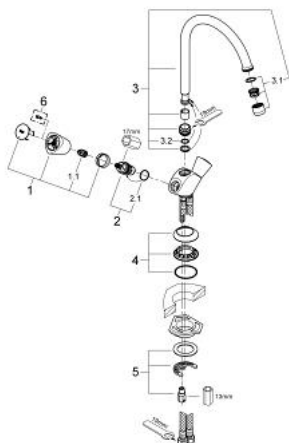

31 067 001 COSTA S BATERIJA ZA SUDOPERU SA JEDNOM RUPOM, 1/2"

PRODUCT DESCRIPTION

- Colour: chrome
- metalne ručice
- toplotno-izolovano
- može se pričvrstiti vijcima
- GROHE LongLife premaz
- keramičke glave Carbodur 1/2", 180°
- perlator
- cevasta izlivna cev, područje rotacije 360°
- fleksibilna spojna creva
- maximum flow rate (at 3 bar): 13 l/min
- NF odobrenje

31 067 001 COSTA S BATERIJA ZA SUDOPERU SA JEDNOM RUPOM, 1/2"

SPARE PARTS, август 2011 – now

- 1: Ručica tuša (Spare part-nr. 45995000)
- 1.1: Umetak za brzo spajanje (Spare part-nr. 0538600M)
- 2: Keramička glava 1/2" (Spare part-nr. 45346000)
- 2.1: O-prsten Ø18,2 x Ø1,7 (Spare part-nr. 0392400M)
- 3: Izlivna cev (Spare part-nr. 13213000)
- 3.1: Perlator (Spare part-nr. 13928000)
- 3.2: O-prsten Ø12 x Ø2 (Spare part-nr. 0128000M)
- 4: Rozeta (Spare part-nr. 45996000)
- 5: Pribor za učvršćivanje (Spare part-nr. 46249000)
- 6: Navoj za Costa/Avina proizvode (Spare part-nr. 48013000)*