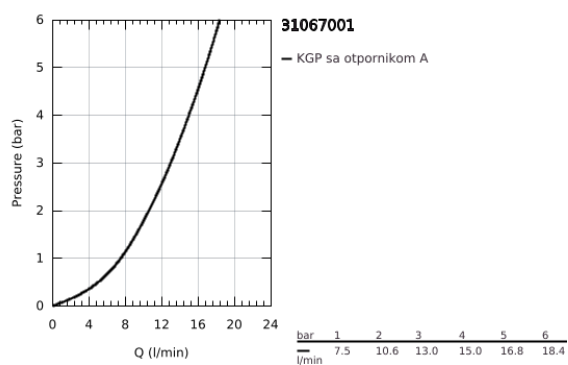

31 067 001 COSTA S BATERIJA ZA SUDOPERU SA JEDNOM RUPOM, 1/2"

PRODUCT DESCRIPTION

- Colour: chrome
- metalne ručice
- toplotno-izolovano
- može se pričvrstiti vijcima
- GROHE LongLife premaz
- keramičke glave Carbodur 1/2", 180°
- perlator
- cevasta izlivna cev, područje rotacije 360°
- fleksibilna spojna creva
- maximum flow rate (at 3 bar): 13 l/min
- NF odobrenje

31 067 001 COSTA S BATERIJA ZA SUDOPERU SA JEDNOM RUPOM, 1/2"

SPARE PARTS, август 2011 – now

- 1: Ručica tuša (Spare part-nr. 45995000)
- 1.1: Umetak za brzo spajanje (Spare part-nr. 0538600M)
- 2: Keramička glava 1/2" (Spare part-nr. 45346000)
- 2.1: O-prsten Ø18,2 x Ø1,7 (Spare part-nr. 0392400M)
- 3: Izlivna cev (Spare part-nr. 13213000)
- 3.1: Perlator (Spare part-nr. 13928000)
- 3.2: O-prsten Ø12 x Ø2 (Spare part-nr. 0128000M)
- 4: Rozeta (Spare part-nr. 45996000)
- 5: Pribor za učvršćivanje (Spare part-nr. 46249000)
- 6: Navoj za Costa/Avina proizvode (Spare part-nr. 48013000)*