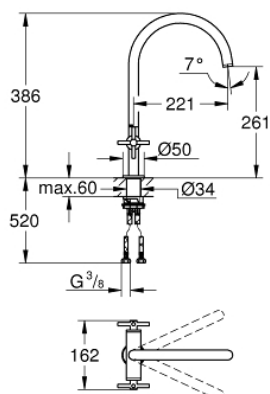

30 609 GN0 ATRIO TWO HANDLE SINK MIXER 1/2" L-SIZE

PRODUCT DESCRIPTION

- Colour: brushed cool sunrise
- Izliv u obliku slova C
- instalacija na 1 otvor
- GROHE LongLife premaz
- keramičke glave 1/2", 90°
- područje rotacije moguće odabrati: 0° / 150° / 360°
- fleksibilna spojna creva
- brzi instalacijski sistem
- perlator

30 609 GN0 ATRIO TWO HANDLE SINK MIXER 1/2" L-SIZE

SPARE PARTS, новембар 2022 – now

- 1: Cross handles (Spare part-nr. 14215GN0)
- 2: Keramička glava 1/2" (Spare part-nr. 45883000)
- 2.1: O-prsten Ø18,2 x Ø1,7 (Spare part-nr. 0392400M)
- 3: Keramička glava 1/2" (Spare part-nr. 45882000)
- 3.1: O-prsten Ø18,2 x Ø1,7 (Spare part-nr. 0392400M)
- 4: O-prsten (Spare part-nr. 0128500M)
- 5: Sigurnosni prsten (Spare part-nr. 4826600M)
- 6: Flow control set (Spare part-nr. 48470000)
- 7: Sklop za učvršćivanje držaća (Spare part-nr. 48384000)
- 8: Potporna ploća (Spare part-nr. 05334000)