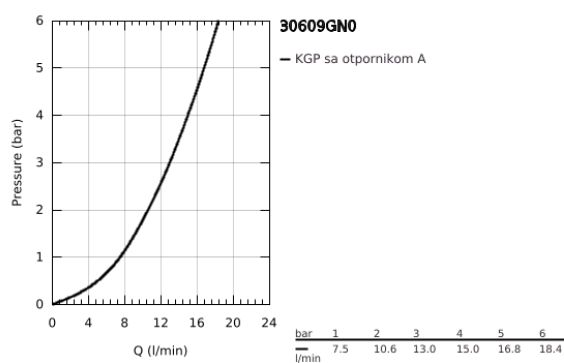

30 609 GN0 ATRIO TWO HANDLE SINK MIXER 1/2" L-SIZE

PRODUCT DESCRIPTION

- Colour: brushed cool sunrise
- Izliv u obliku slova C
- instalacija na 1 otvor
- GROHE LongLife premaz
- keramičke glave 1/2", 90°
- područje rotacije moguće odabrati: 0° / 150° / 360°
- fleksibilna spojna creva
- brzi instalacijski sistem
- perlator

30 609 GN0 ATRIO TWO HANDLE SINK MIXER 1/2" L-SIZE

SPARE PARTS, новембар 2022 – now

- 1: Cross handles (Spare part-nr. 14215GN0)
- 2: Keramička glava 1/2" (Spare part-nr. 45883000)
- 2.1: O-prsten Ø18,2 x Ø1,7 (Spare part-nr. 0392400M)
- 3: Keramička glava 1/2" (Spare part-nr. 45882000)
- 3.1: O-prsten Ø18,2 x Ø1,7 (Spare part-nr. 0392400M)
- 4: O-prsten (Spare part-nr. 0128500M)
- 5: Sigurnosni prsten (Spare part-nr. 4826600M)
- 6: Flow control set (Spare part-nr. 48470000)
- 7: Sklop za učvršćivanje držaća (Spare part-nr. 48384000)
- 8: Potporna ploća (Spare part-nr. 05334000)