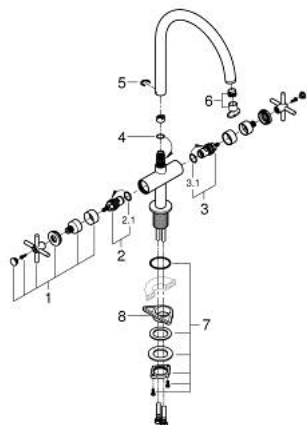

30 609 GN0 ATRIO TWO HANDLE SINK MIXER 1/2" L-SIZE

PRODUCT DESCRIPTION

- Colour: brushed cool sunrise
- Izliv u obliku slova C
- instalacija na 1 otvor
- GROHE LongLife premaz
- keramičke glave 1/2", 90°
- područje rotacije moguće odabrati: 0° / 150° / 360°
- fleksibilna spojna creva
- brzi instalacijski sistem
- perlator

30 609 GN0 ATRIO TWO HANDLE SINK MIXER 1/2" L-SIZE

SPARE PARTS, новембар 2022 – now

- 1: Cross handles (Spare part-nr. 14215GN0)
- 2: Keramička glava 1/2" (Spare part-nr. 45883000)
- 2.1: O-prsten Ø18,2 x Ø1,7 (Spare part-nr. 0392400M)
- 3: Keramička glava 1/2" (Spare part-nr. 45882000)
- 3.1: O-prsten Ø18,2 x Ø1,7 (Spare part-nr. 0392400M)
- 4: O-prsten (Spare part-nr. 0128500M)
- 5: Sigurnosni prsten (Spare part-nr. 4826600M)
- 6: Flow control set (Spare part-nr. 48470000)
- 7: Sklop za učvršćivanje držaća (Spare part-nr. 48384000)
- 8: Potporna ploća (Spare part-nr. 05334000)