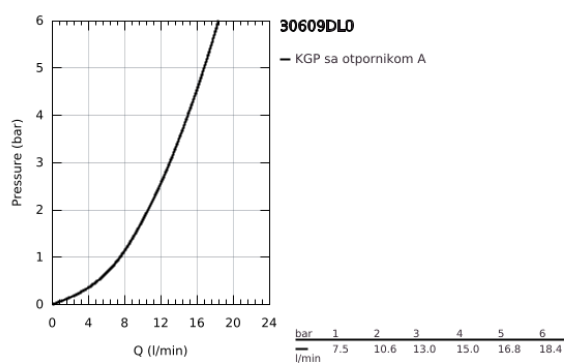

30 609 DL0 ATRIO TWO HANDLE SINK MIXER 1/2" L-SIZE

PRODUCT DESCRIPTION

- Colour: brushed warm sunset
- Izliv u obliku slova C
- instalacija na 1 otvor
- GROHE LongLife premaz
- keramičke glave 1/2", 90°
- područje rotacije moguće odabrati: 0° / 150° / 360°
- fleksibilna spojna creva
- brzi instalacijski sistem
- perlator

30 609 DL0 ATRIO TWO HANDLE SINK MIXER 1/2" L-SIZE

SPARE PARTS, новембар 2022 – now

- 1: Cross handles (Spare part-nr. 14215DL0)
- 2: Keramička glava 1/2" (Spare part-nr. 45883000)
- 2.1: O-prsten Ø18,2 x Ø1,7 (Spare part-nr. 0392400M)
- 3: Keramička glava 1/2" (Spare part-nr. 45882000)
- 3.1: O-prsten Ø18,2 x Ø1,7 (Spare part-nr. 0392400M)
- 4: O-prsten (Spare part-nr. 0128500M)
- 5: Sigurnosni prsten (Spare part-nr. 4826600M)
- 6: Flow control set (Spare part-nr. 48470000)
- 7: Sklop za učvršćivanje držača (Spare part-nr. 48384000)
- 8: Potporna ploča (Spare part-nr. 05334000)