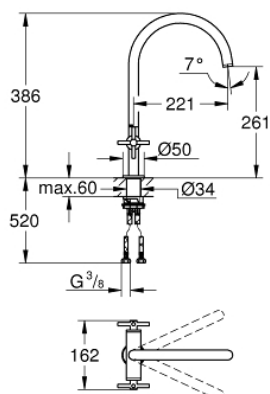

30 609 DL0 ATRIO TWO HANDLE SINK MIXER 1/2" L-SIZE

PRODUCT DESCRIPTION

- Colour: brushed warm sunset
- Izliv u obliku slova C
- instalacija na 1 otvor
- GROHE LongLife premaz
- keramičke glave 1/2", 90°
- područje rotacije moguće odabrati: 0° / 150° / 360°
- fleksibilna spojna creva
- brzi instalacijski sistem
- perlator

30 609 DL0 ATRIO TWO HANDLE SINK MIXER 1/2" L-SIZE

SPARE PARTS, новембар 2022 – now

- 1: Cross handles (Spare part-nr. 14215DL0)
- 2: Keramička glava 1/2" (Spare part-nr. 45883000)
- 2.1: O-prsten Ø18,2 x Ø1,7 (Spare part-nr. 0392400M)
- 3: Keramička glava 1/2" (Spare part-nr. 45882000)
- 3.1: O-prsten Ø18,2 x Ø1,7 (Spare part-nr. 0392400M)
- 4: O-prsten (Spare part-nr. 0128500M)
- 5: Sigurnosni prsten (Spare part-nr. 4826600M)
- 6: Flow control set (Spare part-nr. 48470000)
- 7: Sklop za učvršćivanje držača (Spare part-nr. 48384000)
- 8: Potporna ploča (Spare part-nr. 05334000)