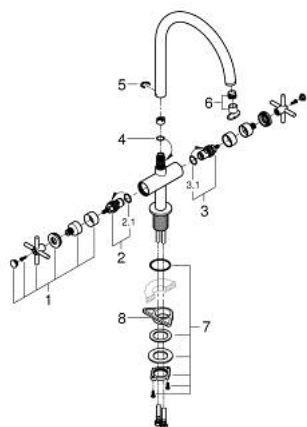

30 609 DL0 ATRIO TWO HANDLE SINK MIXER 1/2" L-SIZE

PRODUCT DESCRIPTION

- Colour: brushed warm sunset
- Izliv u obliku slova C
- instalacija na 1 otvor
- GROHE LongLife premaz
- keramičke glave 1/2", 90°
- područje rotacije moguće odabrati: 0° / 150° / 360°
- fleksibilna spojna creva
- brzi instalacijski sistem
- perlator

30 609 DL0 ATRIO TWO HANDLE SINK MIXER 1/2" L-SIZE

SPARE PARTS, новембар 2022 – now

- 1: Cross handles (Spare part-nr. 14215DL0)
- 2: Keramička glava 1/2" (Spare part-nr. 45883000)
- 2.1: O-prsten Ø18,2 x Ø1,7 (Spare part-nr. 0392400M)
- 3: Keramička glava 1/2" (Spare part-nr. 45882000)
- 3.1: O-prsten Ø18,2 x Ø1,7 (Spare part-nr. 0392400M)
- 4: O-prsten (Spare part-nr. 0128500M)
- 5: Sigurnosni prsten (Spare part-nr. 4826600M)
- 6: Flow control set (Spare part-nr. 48470000)
- 7: Sklop za učvršćivanje držača (Spare part-nr. 48384000)
- 8: Potporna ploča (Spare part-nr. 05334000)