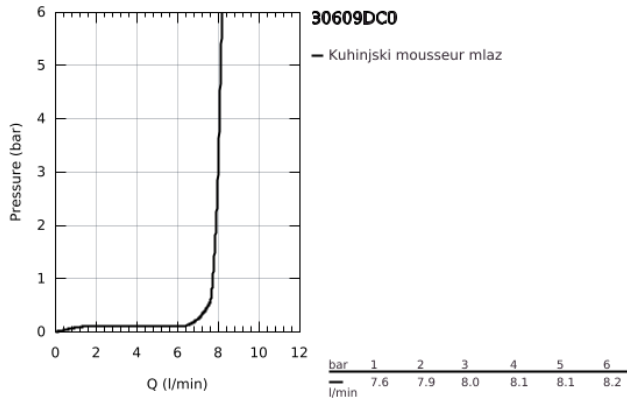

30 609 DC0 ATRIO TWO HANDLE SINK MIXER 1/2" L-SIZE

PRODUCT DESCRIPTION

- Colour: supersteel
- Izliv u obliku slova C
- instalacija na 1 otvor
- GROHE LongLife premaz
- keramičke glave 1/2", 90°
- područje rotacije moguće odabrati: 0° / 150° / 360°
- fleksibilna spojna creva
- brzi instalacijski sistem
- perlator

30 609 DC0 ATRIO TWO HANDLE SINK MIXER 1/2" L-SIZE

30 609 DC0 ATRIO TWO HANDLE SINK MIXER 1/2" L-SIZE

SPARE PARTS, октобар 2021 – now

- 1: Cross handles (Spare part-nr. 14215DC0)
- 2: Keramička glava 1/2" (Spare part-nr. 45883000)
- 2.1: O-prsten Ø18,2 x Ø1,7 (Spare part-nr. 0392400M)
- 3: Keramička glava 1/2" (Spare part-nr. 45882000)
- 3.1: O-prsten Ø18,2 x Ø1,7 (Spare part-nr. 0392400M)
- 4: O-prsten (Spare part-nr. 0128500M)
- 5: Sigurnosni prsten (Spare part-nr. 4826600M)
- 6: Flow control set (Spare part-nr. 48470000)
- 7: Sklop za učvršćivanje držaća (Spare part-nr. 48384000)
- 8: Potporna ploča (Spare part-nr. 05334000)