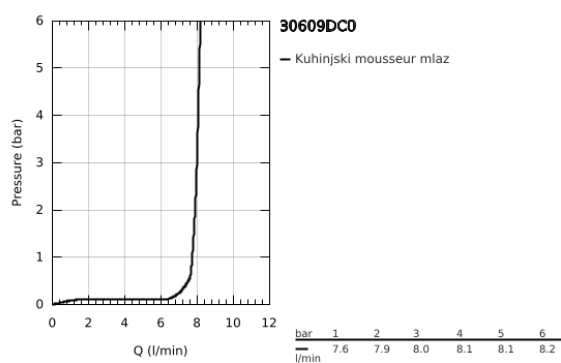

30 609 DC0 ATRIO TWO HANDLE SINK MIXER 1/2" L-SIZE

PRODUCT DESCRIPTION

- Colour: supersteel
- Izliv u obliku slova C
- instalacija na 1 otvor
- GROHE LongLife premaz
- keramičke glave 1/2", 90°
- područje rotacije moguće odabrati: 0° / 150° / 360°
- fleksibilna spojna creva
- brzi instalacijski sistem
- perlator

30 609 DC0 ATRIO TWO HANDLE SINK MIXER 1/2" L-SIZE

30 609 DC0 ATRIO TWO HANDLE SINK MIXER 1/2" L-SIZE

SPARE PARTS, октобар 2021 – now

- 1: Cross handles (Spare part-nr. 14215DC0)
- 2: Keramička glava 1/2" (Spare part-nr. 45883000)
- 2.1: O-prsten Ø18,2 x Ø1,7 (Spare part-nr. 0392400M)
- 3: Keramička glava 1/2" (Spare part-nr. 45882000)
- 3.1: O-prsten Ø18,2 x Ø1,7 (Spare part-nr. 0392400M)
- 4: O-prsten (Spare part-nr. 0128500M)
- 5: Sigurnosni prsten (Spare part-nr. 4826600M)
- 6: Flow control set (Spare part-nr. 48470000)
- 7: Sklop za učvršćivanje držaća (Spare part-nr. 48384000)
- 8: Potporna ploča (Spare part-nr. 05334000)