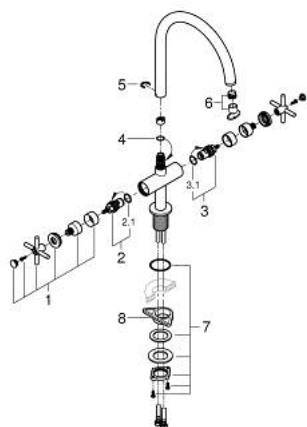

30 609 DC0 ATRIO TWO HANDLE SINK MIXER 1/2" L-SIZE

PRODUCT DESCRIPTION

- Colour: supersteel
- Izliv u obliku slova C
- instalacija na 1 otvor
- GROHE LongLife premaz
- keramičke glave 1/2", 90°
- područje rotacije moguće odabrati: 0° / 150° / 360°
- fleksibilna spojna creva
- brzi instalacijski sistem
- perlator

30 609 DC0 ATRIO TWO HANDLE SINK MIXER 1/2" L-SIZE

30 609 DC0 ATRIO TWO HANDLE SINK MIXER 1/2" L-SIZE

SPARE PARTS, октобар 2021 – now

- 1: Cross handles (Spare part-nr. 14215DC0)
- 2: Keramička glava 1/2" (Spare part-nr. 45883000)
- 2.1: O-prsten Ø18,2 x Ø1,7 (Spare part-nr. 0392400M)
- 3: Keramička glava 1/2" (Spare part-nr. 45882000)
- 3.1: O-prsten Ø18,2 x Ø1,7 (Spare part-nr. 0392400M)
- 4: O-prsten (Spare part-nr. 0128500M)
- 5: Sigurnosni prsten (Spare part-nr. 4826600M)
- 6: Flow control set (Spare part-nr. 48470000)
- 7: Sklop za učvršćivanje držaća (Spare part-nr. 48384000)
- 8: Potporna ploča (Spare part-nr. 05334000)