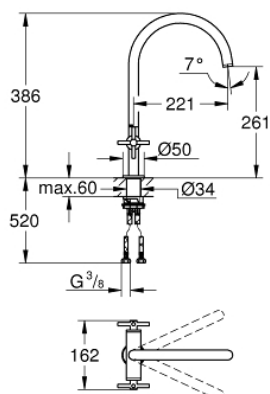

30 609 DC0 ATRIO TWO HANDLE SINK MIXER 1/2" L-SIZE

PRODUCT DESCRIPTION

- Colour: supersteel
- Izliv u obliku slova C
- instalacija na 1 otvor
- GROHE LongLife premaz
- keramičke glave 1/2", 90°
- područje rotacije moguće odabrati: 0° / 150° / 360°
- fleksibilna spojna creva
- brzi instalacijski sistem
- perlator

30 609 DC0 ATRIO TWO HANDLE SINK MIXER 1/2" L-SIZE

30 609 DC0 ATRIO TWO HANDLE SINK MIXER 1/2" L-SIZE

SPARE PARTS, октобар 2021 – now

- 1: Cross handles (Spare part-nr. 14215DC0)
- 2: Keramička glava 1/2" (Spare part-nr. 45883000)
- 2.1: O-prsten Ø18,2 x Ø1,7 (Spare part-nr. 0392400M)
- 3: Keramička glava 1/2" (Spare part-nr. 45882000)
- 3.1: O-prsten Ø18,2 x Ø1,7 (Spare part-nr. 0392400M)
- 4: O-prsten (Spare part-nr. 0128500M)
- 5: Sigurnosni prsten (Spare part-nr. 4826600M)
- 6: Flow control set (Spare part-nr. 48470000)
- 7: Sklop za učvršćivanje držaća (Spare part-nr. 48384000)
- 8: Potporna ploča (Spare part-nr. 05334000)