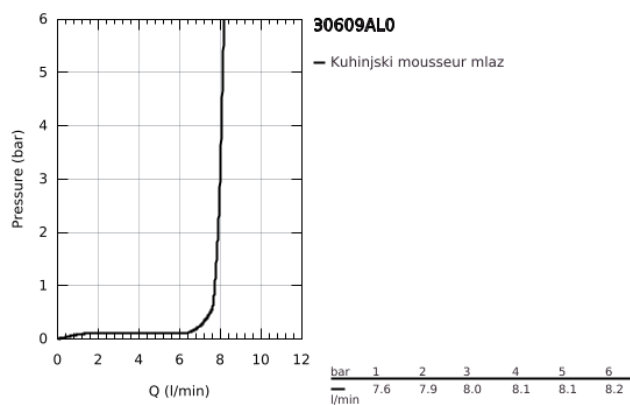

30 609 AL0 ATRIO TWO HANDLE SINK MIXER 1/2" L-SIZE

PRODUCT DESCRIPTION

- Colour: brushed hard graphite
- Izliv u obliku slova C
- instalacija na 1 otvor
- GROHE LongLife premaz
- keramičke glave 1/2", 90°
- područje rotacije moguće odabrati: 0° / 150° / 360°
- fleksibilna spojna creva
- brzi instalacijski sistem
- perlator

30 609 AL0 ATRIO TWO HANDLE SINK MIXER 1/2" L-SIZE

30 609 AL0 ATRIO TWO HANDLE SINK MIXER 1/2" L-SIZE

SPARE PARTS, октобар 2021 – now

- 1: Cross handles (Spare part-nr. 14215AL0)
- 2: Keramička glava 1/2" (Spare part-nr. 45883000)
- 2.1: O-prsten Ø18,2 x Ø1,7 (Spare part-nr. 0392400M)
- 3: Keramička glava 1/2" (Spare part-nr. 45882000)
- 3.1: O-prsten Ø18,2 x Ø1,7 (Spare part-nr. 0392400M)
- 4: O-prsten (Spare part-nr. 0128500M)
- 5: Sigurnosni prsten (Spare part-nr. 4826600M)
- 6: Flow control set (Spare part-nr. 48470000)
- 7: Sklop za učvršćivanje držača (Spare part-nr. 48384000)
- 8: Potporna ploča (Spare part-nr. 05334000)