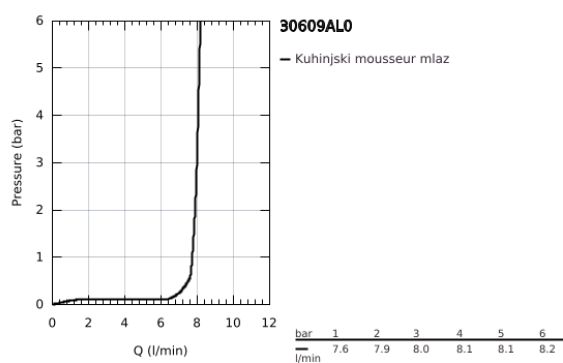

30 609 AL0 ATRIO TWO HANDLE SINK MIXER 1/2" L-SIZE

PRODUCT DESCRIPTION

- Colour: brushed hard graphite
- Izliv u obliku slova C
- instalacija na 1 otvor
- GROHE LongLife premaz
- keramičke glave 1/2", 90°
- područje rotacije moguće odabrati: 0° / 150° / 360°
- fleksibilna spojna creva
- brzi instalacijski sistem
- perlator

30 609 AL0 ATRIO TWO HANDLE SINK MIXER 1/2" L-SIZE

30 609 AL0 ATRIO TWO HANDLE SINK MIXER 1/2" L-SIZE

SPARE PARTS, октобар 2021 – now

- 1: Cross handles (Spare part-nr. 14215AL0)
- 2: Keramička glava 1/2" (Spare part-nr. 45883000)
- 2.1: O-prsten Ø18,2 x Ø1,7 (Spare part-nr. 0392400M)
- 3: Keramička glava 1/2" (Spare part-nr. 45882000)
- 3.1: O-prsten Ø18,2 x Ø1,7 (Spare part-nr. 0392400M)
- 4: O-prsten (Spare part-nr. 0128500M)
- 5: Sigurnosni prsten (Spare part-nr. 4826600M)
- 6: Flow control set (Spare part-nr. 48470000)
- 7: Sklop za učvršćivanje držača (Spare part-nr. 48384000)
- 8: Potporna ploča (Spare part-nr. 05334000)