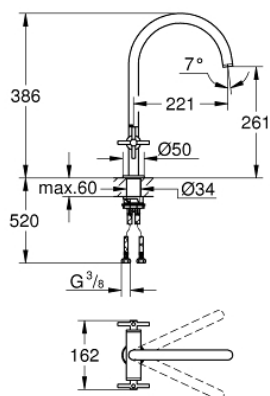

30 609 AL0 ATRIO TWO HANDLE SINK MIXER 1/2" L-SIZE

PRODUCT DESCRIPTION

- Colour: brushed hard graphite
- Izliv u obliku slova C
- instalacija na 1 otvor
- GROHE LongLife premaz
- keramičke glave 1/2", 90°
- područje rotacije moguće odabrati: 0° / 150° / 360°
- fleksibilna spojna creva
- brzi instalacijski sistem
- perlator

30 609 AL0 ATRIO TWO HANDLE SINK MIXER 1/2" L-SIZE

30 609 AL0 ATRIO TWO HANDLE SINK MIXER 1/2" L-SIZE

SPARE PARTS, октобар 2021 – now

- 1: Cross handles (Spare part-nr. 14215AL0)
- 2: Keramička glava 1/2" (Spare part-nr. 45883000)
- 2.1: O-prsten Ø18,2 x Ø1,7 (Spare part-nr. 0392400M)
- 3: Keramička glava 1/2" (Spare part-nr. 45882000)
- 3.1: O-prsten Ø18,2 x Ø1,7 (Spare part-nr. 0392400M)
- 4: O-prsten (Spare part-nr. 0128500M)
- 5: Sigurnosni prsten (Spare part-nr. 4826600M)
- 6: Flow control set (Spare part-nr. 48470000)
- 7: Sklop za učvršćivanje držača (Spare part-nr. 48384000)
- 8: Potporna ploča (Spare part-nr. 05334000)