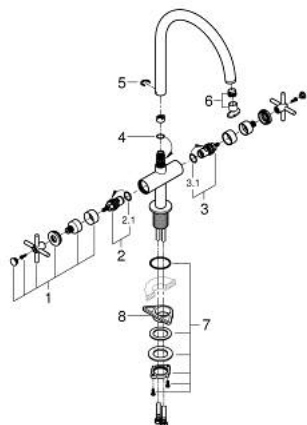

30 609 AL0 ATRIO TWO HANDLE SINK MIXER 1/2" L-SIZE

PRODUCT DESCRIPTION

- Colour: brushed hard graphite
- Izliv u obliku slova C
- instalacija na 1 otvor
- GROHE LongLife premaz
- keramičke glave 1/2", 90°
- područje rotacije moguće odabrati: 0° / 150° / 360°
- fleksibilna spojna creva
- brzi instalacijski sistem
- perlator

30 609 AL0 ATRIO TWO HANDLE SINK MIXER 1/2" L-SIZE

30 609 AL0 ATRIO TWO HANDLE SINK MIXER 1/2" L-SIZE

SPARE PARTS, октобар 2021 – now

- 1: Cross handles (Spare part-nr. 14215AL0)
- 2: Keramička glava 1/2" (Spare part-nr. 45883000)
- 2.1: O-prsten Ø18,2 x Ø1,7 (Spare part-nr. 0392400M)
- 3: Keramička glava 1/2" (Spare part-nr. 45882000)
- 3.1: O-prsten Ø18,2 x Ø1,7 (Spare part-nr. 0392400M)
- 4: O-prsten (Spare part-nr. 0128500M)
- 5: Sigurnosni prsten (Spare part-nr. 4826600M)
- 6: Flow control set (Spare part-nr. 48470000)
- 7: Sklop za učvršćivanje držača (Spare part-nr. 48384000)
- 8: Potporna ploča (Spare part-nr. 05334000)