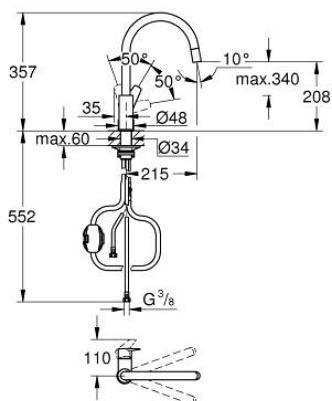

## 30 536 000 BAUEDGE JEDNORUČNA BATERIJA ZA SUDOPERU

### PRODUCT DESCRIPTION

- Colour: chrome
- visoka izlivna cev
- instalacija na 1 otvor
- GROHE LongLife premaz
- GROHE SmoothControl 28 mm keramički mešač
- izolisani unutarnji tokovi vode - ne sadrži nikal i olovo
- Pull-Out spout for greater flexibility
- perlator na izvlačenje
- podesiv limitator protoka vode
- cevasta izlivna cev, područje rotacije 360°
- zaštićeno protiv povrata vode
- fleksibilna spojna creva 3/8"
- 
- maximum flow rate (at 3 bar): 8 l/min
- min. preporučeni pritisak 1.0 bar

### SPARE PARTS, јун 2021 – now

- 1: Mešač (Spare part-nr. 46963000)
- 2: Mlaznica na izvlačenje (Spare part-nr. 48621000)
  - 2.1: Nepovratni ventil (Spare part-nr. 08565000)
  - 2.2: Flow control (Spare part-nr. 48624000)
- 3: Potporna ploča (Spare part-nr. 05334000)
- 4: Sklop za učvršćivanje držača (Spare part-nr. 48384000)
- 5: Hose for sink mixer with pull-out dual spray or mousseur (Spare part-nr. 48293000)