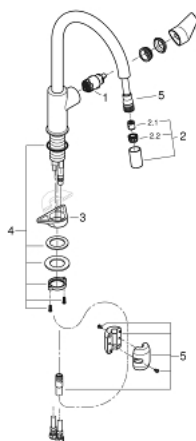

### PRODUCT DESCRIPTION

- Colour: chrome
- visoka izlivna cev
- instalacija na 1 otvor
- GROHE LongLife premaz
- GROHE SmoothControl 28 mm keramički mešač
- izolisani unutarnji tokovi vode - ne sadrži nikal i olovo
- Pull-Out spout for greater flexibility
- perlator na izvlačenje
- podesiv limitator protoka vode
- cevasta izlivna cev, područje rotacije 360°
- zaštićeno protiv povrata vode
- fleksibilna spojna creva 3/8"
- 
- maximum flow rate (at 3 bar): 8 l/min
- min. preporučeni pritisak 1.0 bar

### SPARE PARTS, јун 2021 – now

- 1: Mešač (Spare part-nr. 46963000)
- 2: Mlaznica na izvlačenje (Spare part-nr. 48621000)
  - 2.1: Nepovratni ventil (Spare part-nr. 08565000)
  - 2.2: Flow control (Spare part-nr. 48624000)
- 3: Potporna ploča (Spare part-nr. 05334000)
- 4: Sklop za učvršćivanje držača (Spare part-nr. 48384000)
- 5: Hose for sink mixer with pull-out dual spray or mousseur (Spare part-nr. 48293000)