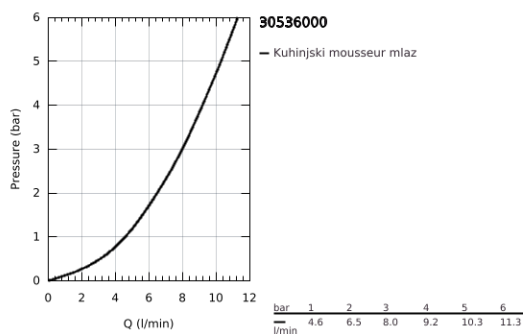

## 30 536 000 BAUEDGE JEDNORUČNA BATERIJA ZA SUDOPERU

### PRODUCT DESCRIPTION

- Colour: chrome
- visoka izlivna cev
- instalacija na 1 otvor
- GROHE LongLife premaz
- GROHE SmoothControl 28 mm keramički mešač
- izolisani unutarnji tokovi vode - ne sadrži nikal i olovo
- Pull-Out spout for greater flexibility
- perlator na izvlačenje
- podesiv limitator protoka vode
- cevasta izlivna cev, područje rotacije 360°
- zaštićeno protiv povrata vode
- fleksibilna spojna creva 3/8"
- 
- maximum flow rate (at 3 bar): 8 l/min
- min. preporučeni pritisak 1.0 bar