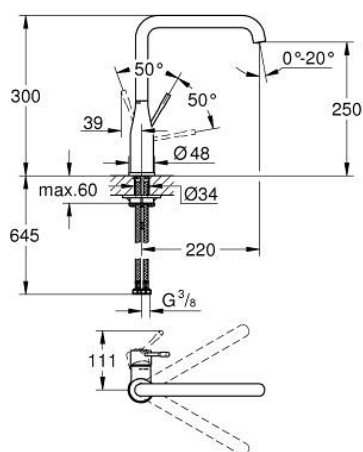

### PRODUCT DESCRIPTION

- Colour: phantom black
- visoka izlivna cev
- instalacija na 1 otvor
- GROHE SilkMove keramički mešač 28 mm
- GROHE AquaGuide podesivi perlator
- cevasta izlivna cev
- prilagodljiv ugao zakretanja 0° / 150° / 360°
- fleksibilna spojna creva
- brzi instalacijski sistem
- ugrađen limitator temperature
- maximum flow rate (at 3 bar): 6.5 l/min
- min. preporučeni pritisak 1.0 bar
- professional edition

### SPARE PARTS, март 2022 – now

- 1: lever (Spare part-nr. 46927KF0)
- 2: Mešač (Spare part-nr. 46580000)
- 3: screw ring (Spare part-nr. 48591000)
- 4: spout (Spare part-nr. 13376KF0)
- 4.1: Perlator (Spare part-nr. 48270000)
- 4.2: O-prsten (Spare part-nr. 0128500M)
- 4.3: Sigurnosni prsten (Spare part-nr. 4826600M)
- 5: Rozeta (Spare part-nr. 48603KF0)
- 6: Pribor za učvršćivanje (Spare part-nr. 46671000)
- 7: Potporna ploča (Spare part-nr. 05334000)
- 8: Instalacioni ključ (Spare part-nr. 19017000)\*