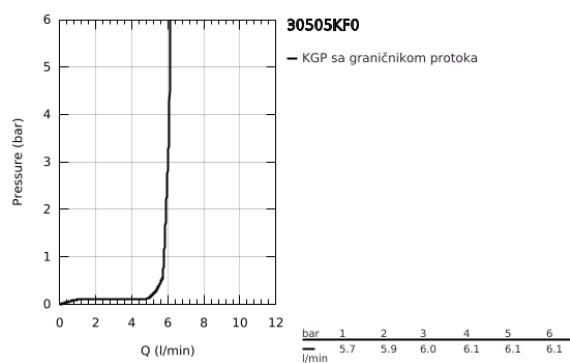

## 30 505 KF0 ESSENCE JEDNORUČNA BATERIJA ZA SUDOPERU

### PRODUCT DESCRIPTION

- Colour: phantom black
- visoka izlivna cev
- instalacija na 1 otvor
- GROHE SilkMove keramički mešač 28 mm
- GROHE AquaGuide podesivi perlator
- cevasta izlivna cev
- prilagodljiv ugao zakretanja 0° / 150° / 360°
- fleksibilna spojna creva
- brzi instalacijski sistem
- ugrađen limitator temperature
- maximum flow rate (at 3 bar): 6.5 l/min
- min. preporučeni pritisak 1.0 bar
- professional edition