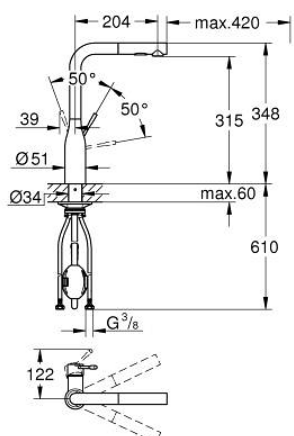

## 30 504 KF0 ESSENCE JEDNORUČNA BATERIJA ZA SUDOPERU

### PRODUCT DESCRIPTION

- Colour: phantom black
- visoka izlivna cev
- instalacija na 1 otvor
- GROHE SilkMove keramički mešač 28 mm
- Pull-Out spout for greater flexibility
- ručni tuš Vitalio Start 100, 2 mlaza
- Dual Spray - switch between laminar spray and SpeedClean shower jet using diverter
- automatic return to laminar spray
- material: metal
- cevasta izlivna cev, područje rotacije 360°
- integrisani nepovratni ventil
- zaštićeno protiv povrata vode
- fleksibilna spojna creva
- 
- ugrađen limitator temperature
- maximum flow rate (at 3 bar): 8 l/min
- min. preporučeni pritisak 1.0 bar
- professional edition

### SPARE PARTS, јун 2022 – now

- 1: lever (Spare part-nr. 46927KF0)
- 2: Mešač (Spare part-nr. 46580000)
- 3: Mlaznica na izvlačenje (Spare part-nr. 46926KF0)
- 3.1: Filter za nečistoću (Spare part-nr. 0676800M)
- 3.2: Nepovratni ventil (Spare part-nr. 08565000)
- 3.3: Regulator mlaza (Spare part-nr. 48275000)
- 4: Hose for sink mixer with pull-out dual spray or mousseur (Spare part-nr. 48293000)
- 5: Sklop za učvršćivanje držača (Spare part-nr. 48384000)
- 6: Potporna ploča (Spare part-nr. 05334000)