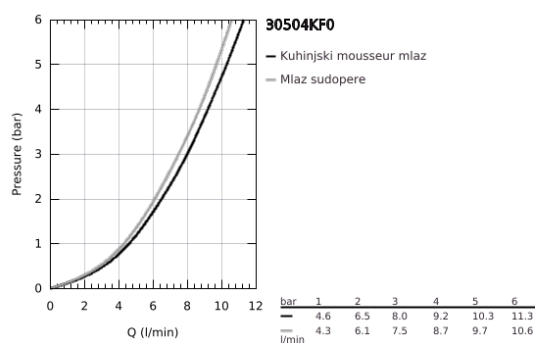

## 30 504 KF0 ESSENCE JEDNORUČNA BATERIJA ZA SUDOPERU

### PRODUCT DESCRIPTION

- Colour: phantom black
- visoka izlivna cev
- instalacija na 1 otvor
- GROHE SilkMove keramički mešač 28 mm
- Pull-Out spout for greater flexibility
- ručni tuš Vitalio Start 100, 2 mlaza
- Dual Spray - switch between laminar spray and SpeedClean shower jet using diverter
- automatic return to laminar spray
- material: metal
- cevasta izlivna cev, područje rotacije 360°
- integrisani nepovratni ventil
- zaštićeno protiv povrata vode
- fleksibilna spojna creva
- 
- ugrađen limitator temperature
- maximum flow rate (at 3 bar): 8 l/min
- min. preporučeni pritisak 1.0 bar
- professional edition