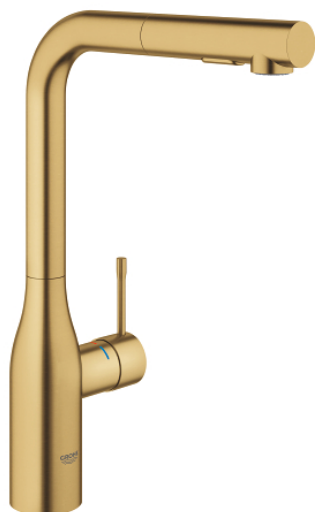

30 504 GN0 ESSENCE JEDNORUČNA BATERIJA ZA SUDOPERU

PRODUCT DESCRIPTION

- Colour: brushed cool sunrise
- visoka izlivna cev
- instalacija na 1 otvor
- GROHE LongLife premaz
- GROHE SilkMove keramički mešač 28 mm
- Pull-Out spout for greater flexibility
- ručni tuš Vitalio Start 100, 2 mlaza
- Dual Spray - switch between laminar spray and SpeedClean shower jet using diverter
- automatic return to laminar spray
- material: metal
- cevasta izlivna cev, područje rotacije 360°
- integrisani nepovratni ventil
- zaštićeno protiv povrata vode
- fleksibilna spojna creva
- ugrađen limitator temperature
- maximum flow rate (at 3 bar): 8 l/min
- min. preporučeni pritisak 1.0 bar
- professional edition