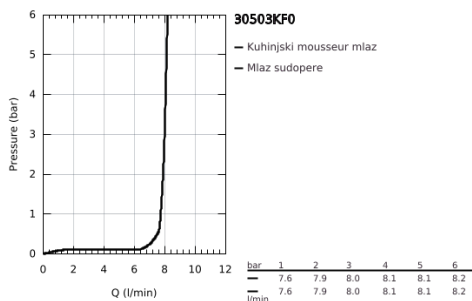

## 30 503 KF0 ESSENCE JEDNORUČNA BATERIJA ZA SUDOPERU

### PRODUCT DESCRIPTION

- Colour: phantom black
- instalacija na 1 otvor
- GROHE SilkMove keramički mešač 28 mm
- ručni tuš Vitalio Start 100, 2 mlaza
- with integrated temperature limiter
- profesionalni tuš
- with flexible, hygienic GROHFlexx kitchen santoprene hose
- diverter: laminar spray/SpeedClean shower jet
- automatic return to laminar spray
- metal spray
- MagneticDocking guarantees easy retraction and smooth docking of the spray head back to the starting position
- rotaciona izlivna cev
- područje rotacije 360°
- zaštićeno protiv povrata vode
- fleksibilna spojna creva
- 
- maximum flow rate (at 3 bar): 8 l/min
- professional edition