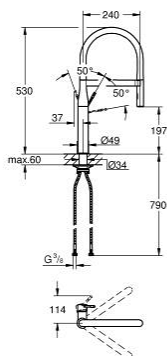

## 30 503 KF0 ESSENCE JEDNORUČNA BATERIJA ZA SUDOPERU

### PRODUCT DESCRIPTION

- Colour: phantom black
- instalacija na 1 otvor
- GROHE SilkMove keramički mešač 28 mm
- ručni tuš Vitalio Start 100, 2 mlaza
- with integrated temperature limiter
- profesionalni tuš
- with flexible, hygienic GROHFlexx kitchen santoprene hose
- diverter: laminar spray/SpeedClean shower jet
- automatic return to laminar spray
- metal spray
- MagneticDocking guarantees easy retraction and smooth docking of the spray head back to the starting position
- rotaciona izlivna cev
- područje rotacije 360°
- zaštićeno protiv povrata vode
- fleksibilna spojna creva
- 
- maximum flow rate (at 3 bar): 8 l/min
- professional edition

### SPARE PARTS, март 2022 – now

- 1: lever (Spare part-nr. 46927KF0)
- 2: Mešač (Spare part-nr. 46963000)
- 3: pull out spray (Spare part-nr. 46965KF0)
- 3.1: Regulator mlaza (Spare part-nr. 48347000)
- 4: Shower hose (Spare part-nr. 46964KK0)
- 5: Nepovratni ventil (Spare part-nr. 08565000)
- 6: Filter za nečistoću (Spare part-nr. 0676800M)
- 7: Potporna ploča (Spare part-nr. 05334000)
- 8: Sklop za učvršćivanje držača (Spare part-nr. 48384000)