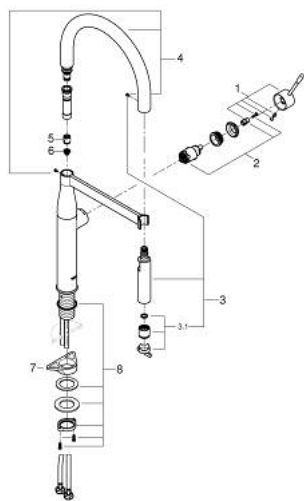

## 30 503 KF0 ESSENCE JEDNORUČNA BATERIJA ZA SUDOPERU

### PRODUCT DESCRIPTION

- Colour: phantom black
- instalacija na 1 otvor
- GROHE SilkMove keramički mešač 28 mm
- ručni tuš Vitalio Start 100, 2 mlaza
- with integrated temperature limiter
- profesionalni tuš
- with flexible, hygienic GROHFlexx kitchen santoprene hose
- diverter: laminar spray/SpeedClean shower jet
- automatic return to laminar spray
- metal spray
- MagneticDocking guarantees easy retraction and smooth docking of the spray head back to the starting position
- rotaciona izlivna cev
- područje rotacije 360°
- zaštićeno protiv povrata vode
- fleksibilna spojna creva
- 
- maximum flow rate (at 3 bar): 8 l/min
- professional edition

### SPARE PARTS, март 2022 – now

- 1: lever (Spare part-nr. 46927KF0)
- 2: Mešač (Spare part-nr. 46963000)
- 3: pull out spray (Spare part-nr. 46965KF0)
- 3.1: Regulator mlaza (Spare part-nr. 48347000)
- 4: Shower hose (Spare part-nr. 46964KK0)
- 5: Nepovratni ventil (Spare part-nr. 08565000)
- 6: Filter za nečistoću (Spare part-nr. 0676800M)
- 7: Potporna ploča (Spare part-nr. 05334000)
- 8: Sklop za učvršćivanje držača (Spare part-nr. 48384000)