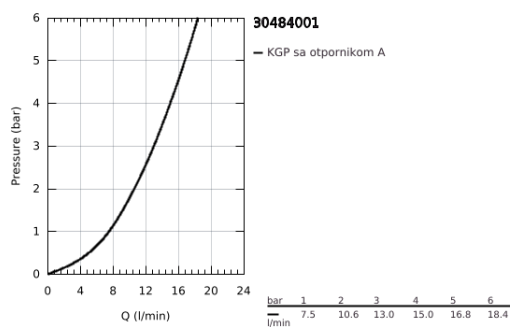

30 484 001 COSTA L SLAVINA NA ZAVRTANJE 1/2"

PRODUCT DESCRIPTION

- Colour: chrome
- zidna ugradnja
- metalne ručice
- toplotno-izolovano
- može se pričvrstiti vijcima
- oznaka: plavo
- GROHE LongLife premaz
- perlator
- GROHE Long-Life glava
- cevasta izlivna cev, područje rotacije 360°
- projekcije 200 mm
- maximum flow rate (at 3 bar): 13 l/min

30 484 001 COSTA L SLAVINA NA ZAVRTANJE 1/2"

SPARE PARTS, јун 2007 – now

- 1: Ručica tuša (Spare part-nr. 45994000)
 - 1.1: Umetak za brzo spajanje (Spare part-nr. 0538600M)
 - 2: Glava 1/2" (Spare part-nr. 07146000)
 - 2.1: O-prsten $\text{Ø}6 \times \text{Ø}2$ (Spare part-nr. 0128300M)
 - 2.2: O-prsten $\text{Ø}18,2 \times \text{Ø}1,7$ (Spare part-nr. 0392400M)
 - 2.3: Dichtung (Spare part-nr. 0529100M)
 - 3: Zaokretna izlivna cev (Spare part-nr. 13084000)
 - 3.1: Perlator (Spare part-nr. 13928000)
 - 3.2: O-prsten (Spare part-nr. 0128500M)
 - 4: Navoj za Costa/Avina proizvode (Spare part-nr. 48013000)*
- * Optional accessories