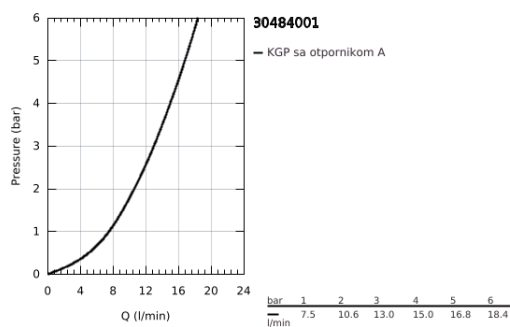

30 484 001 COSTA L SLAVINA NA ZAVRTANJE 1/2"

PRODUCT DESCRIPTION

- Colour: chrome
- zidna ugradnja
- metalna ručica
- toplotno-izolovano
- može se pričvrstiti vijcima
- oznaka: plavo
- GROHE LongLife premaz
- perlator
- GROHE Long-Life glava
- cevasta izlivna cev, područje rotacije 360°
- projekcije 200 mm
- maximum flow rate (at 3 bar): 13 l/min

30 484 001 COSTA L SLAVINA NA ZAVRTANJE 1/2"

SPARE PARTS, јун 2007 – now

- 1: Ručica tuša (Spare part-nr. 45994000)
 - 1.1: Umetak za brzo spajanje (Spare part-nr. 0538600M)
 - 2: Glava 1/2" (Spare part-nr. 07146000)
 - 2.1: O-prsten Ø6 x Ø2 (Spare part-nr. 0128300M)
 - 2.2: O-prsten Ø18,2 x Ø1,7 (Spare part-nr. 0392400M)
 - 2.3: Dichtung (Spare part-nr. 0529100M)
 - 3: Zaokretna izlivna cev (Spare part-nr. 13084000)
 - 3.1: Perlator (Spare part-nr. 13928000)
 - 3.2: O-prsten (Spare part-nr. 0128500M)
 - 4: Navoj za Costa/Avina proizvode (Spare part-nr. 48013000)*
- * Optional accessories