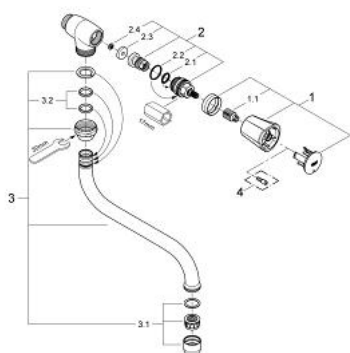

30 484 001 COSTA L SLAVINA NA ZAVRTANJE 1/2"

PRODUCT DESCRIPTION

- Colour: chrome
- zidna ugradnja
- metalna ručica
- toplotno-izolovano
- može se pričvrstiti vijcima
- oznaka: plavo
- GROHE LongLife premaz
- perlator
- GROHE Long-Life glava
- cevasta izlivna cev, područje rotacije 360°
- projekcije 200 mm
- maximum flow rate (at 3 bar): 13 l/min

30 484 001 COSTA L SLAVINA NA ZAVRTANJE 1/2"

SPARE PARTS, јун 2007 – now

- 1: Ručica tuša (Spare part-nr. 45994000)
 - 1.1: Umetak za brzo spajanje (Spare part-nr. 0538600M)
 - 2: Glava 1/2" (Spare part-nr. 07146000)
 - 2.1: O-prsten Ø6 x Ø2 (Spare part-nr. 0128300M)
 - 2.2: O-prsten Ø18,2 x Ø1,7 (Spare part-nr. 0392400M)
 - 2.3: Dichtung (Spare part-nr. 0529100M)
 - 3: Zaokretna izlivna cev (Spare part-nr. 13084000)
 - 3.1: Perlator (Spare part-nr. 13928000)
 - 3.2: O-prsten (Spare part-nr. 0128500M)
 - 4: Navoj za Costa/Avina proizvode (Spare part-nr. 48013000)*
- * Optional accessories