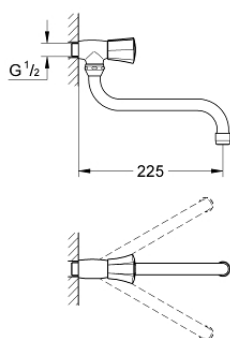

30 484 001 COSTA L SLAVINA NA ZAVRTANJE 1/2"

PRODUCT DESCRIPTION

- Colour: chrome
- zidna ugradnja
- metalne ručice
- toplotno-izolovano
- može se pričvrstiti vijcima
- oznaka: plavo
- GROHE LongLife premaz
- perlator
- GROHE Long-Life glava
- cevasta izlivna cev, područje rotacije 360°
- projekcije 200 mm
- maximum flow rate (at 3 bar): 13 l/min

30 484 001 COSTA L SLAVINA NA ZAVRTANJE 1/2"

SPARE PARTS, јун 2007 – now

- 1: Ručica tuša (Spare part-nr. 45994000)
 - 1.1: Umetak za brzo spajanje (Spare part-nr. 0538600M)
 - 2: Glava 1/2" (Spare part-nr. 07146000)
 - 2.1: O-prsten $\text{Ø}6 \times \text{Ø}2$ (Spare part-nr. 0128300M)
 - 2.2: O-prsten $\text{Ø}18,2 \times \text{Ø}1,7$ (Spare part-nr. 0392400M)
 - 2.3: Dichtung (Spare part-nr. 0529100M)
 - 3: Zaokretna izlivna cev (Spare part-nr. 13084000)
 - 3.1: Perlator (Spare part-nr. 13928000)
 - 3.2: O-prsten (Spare part-nr. 0128500M)
 - 4: Navoj za Costa/Avina proizvode (Spare part-nr. 48013000)*
- * Optional accessories