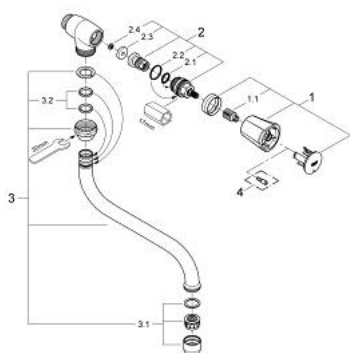

30 484 001 COSTA L SLAVINA NA ZAVRTANJE 1/2"

PRODUCT DESCRIPTION

- Colour: chrome
- zidna ugradnja
- metalne ručice
- toplotno-izolovano
- može se pričvrstiti vijcima
- oznaka: plavo
- GROHE LongLife premaz
- perlator
- GROHE Long-Life glava
- cevasta izlivna cev, područje rotacije 360°
- projekcije 200 mm
- maximum flow rate (at 3 bar): 13 l/min

30 484 001 COSTA L SLAVINA NA ZAVRTANJE 1/2"

SPARE PARTS, јун 2007 – now

- 1: Ručica tuša (Spare part-nr. 45994000)
 - 1.1: Umetak za brzo spajanje (Spare part-nr. 0538600M)
 - 2: Glava 1/2" (Spare part-nr. 07146000)
 - 2.1: O-prsten $\text{Ø}6 \times \text{Ø}2$ (Spare part-nr. 0128300M)
 - 2.2: O-prsten $\text{Ø}18,2 \times \text{Ø}1,7$ (Spare part-nr. 0392400M)
 - 2.3: Dichtung (Spare part-nr. 0529100M)
 - 3: Zaokretna izlivna cev (Spare part-nr. 13084000)
 - 3.1: Perlator (Spare part-nr. 13928000)
 - 3.2: O-prsten (Spare part-nr. 0128500M)
 - 4: Navoj za Costa/Avina proizvode (Spare part-nr. 48013000)*
- * Optional accessories