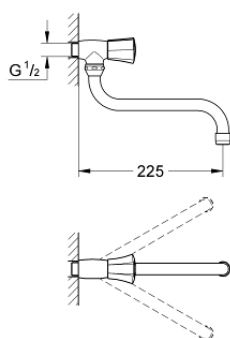

30 484 001 COSTA L SLAVINA NA ZAVRTANJE 1/2"

PRODUCT DESCRIPTION

- Colour: chrome
- zidna ugradnja
- metalna ručica
- toplotno-izolovano
- može se pričvrstiti vijcima
- oznaka: plavo
- GROHE LongLife premaz
- perlator
- GROHE Long-Life glava
- cevasta izlivna cev, područje rotacije 360°
- projekcije 200 mm
- maximum flow rate (at 3 bar): 13 l/min

30 484 001 COSTA L SLAVINA NA ZAVRTANJE 1/2"

SPARE PARTS, јун 2007 – now

- 1: Ručica tuša (Spare part-nr. 45994000)
 - 1.1: Umetak za brzo spajanje (Spare part-nr. 0538600M)
 - 2: Glava 1/2" (Spare part-nr. 07146000)
 - 2.1: O-prsten Ø6 x Ø2 (Spare part-nr. 0128300M)
 - 2.2: O-prsten Ø18,2 x Ø1,7 (Spare part-nr. 0392400M)
 - 2.3: Dichtung (Spare part-nr. 0529100M)
 - 3: Zaokretna izlivna cev (Spare part-nr. 13084000)
 - 3.1: Perlator (Spare part-nr. 13928000)
 - 3.2: O-prsten (Spare part-nr. 0128500M)
 - 4: Navoj za Costa/Avina proizvode (Spare part-nr. 48013000)*
- * Optional accessories