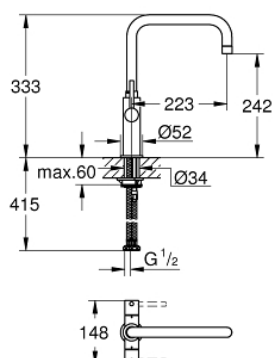

30 337 000 AMBI COSMOPOLITAN BATERIJA ZA SUDOPERU

PRODUCT DESCRIPTION

- Colour: chrome
- instalacija na 1 otvor
- GROHE LongLife premaz
- keramička glava 1/2", 90°
- perlator
- cevasta izlivna cev
- područje rotacije moguće odabrati: 0° / 150° / 360°
- sa ručicama
- fleksibilna spojna creva
- no backsplash, lever opens to the front
- brzi instalacijski sistem
- min. preporučeni pritisak 0.4 bar
- GROHE QuickTool included

30 337 000 AMBI COSMOPOLITAN BATERIJA ZA SUDOPERU

SPARE PARTS, август 2016 – now

- 1: handle neutral (Spare part-nr. 48175000)
- 2: Keramička glava 1/2" (Spare part-nr. 45882000)
- 2.1: O-prsten Ø18,2 x Ø1,7 (Spare part-nr. 0392400M)
- 3: Keramička glava 1/2" (Spare part-nr. 45883000)
- 3.1: O-prsten Ø18,2 x Ø1,7 (Spare part-nr. 0392400M)
- 4: Perlator (Spare part-nr. 48174000)
- 5: O-prsten (Spare part-nr. 0128500M)
- 6: Sigurnosni prsten (Spare part-nr. 0485300M)
- 7: Pribor za učvršćivanje (Spare part-nr. 46249000)
- 8: Instalacioni ključ (Spare part-nr. 19017000)*