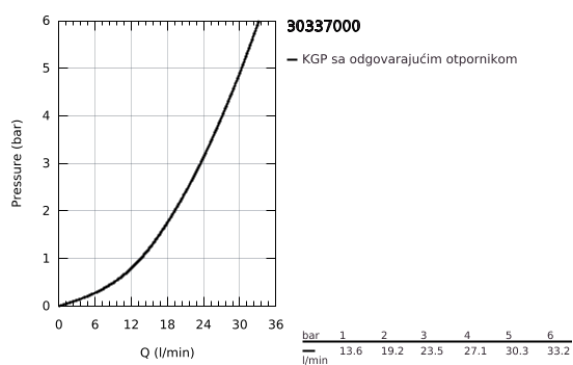

30 337 000 AMBI COSMOPOLITAN BATERIJA ZA SUDOPERU

PRODUCT DESCRIPTION

- Colour: chrome
- instalacija na 1 otvor
- GROHE LongLife premaz
- keramička glava 1/2", 90°
- perlator
- cevasta izlivna cev
- područje rotacije moguće odabrati: 0° / 150° / 360°
- sa ručicama
- fleksibilna spojna creva
- no backsplash, lever opens to the front
- brzi instalacijski sistem
- min. preporučeni pritisak 0.4 bar
- GROHE QuickTool included

30 337 000 AMBI COSMOPOLITAN BATERIJA ZA SUDOPERU

SPARE PARTS, август 2016 – now

- 1: handle neutral (Spare part-nr. 48175000)
- 2: Keramička glava 1/2" (Spare part-nr. 45882000)
- 2.1: O-prsten Ø18,2 x Ø1,7 (Spare part-nr. 0392400M)
- 3: Keramička glava 1/2" (Spare part-nr. 45883000)
- 3.1: O-prsten Ø18,2 x Ø1,7 (Spare part-nr. 0392400M)
- 4: Perlator (Spare part-nr. 48174000)
- 5: O-prsten (Spare part-nr. 0128500M)
- 6: Sigurnosni prsten (Spare part-nr. 0485300M)
- 7: Pribor za učvršćivanje (Spare part-nr. 46249000)
- 8: Instalacioni ključ (Spare part-nr. 19017000)*