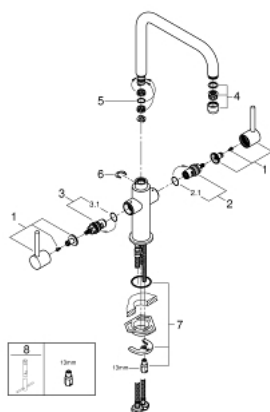

30 337 000 AMBI COSMOPOLITAN BATERIJA ZA SUDOPERU

PRODUCT DESCRIPTION

- Colour: chrome
- instalacija na 1 otvor
- GROHE LongLife premaz
- keramička glava 1/2", 90°
- perlator
- cevasta izlivna cev
- područje rotacije moguće odabrati: 0° / 150° / 360°
- sa ručicama
- fleksibilna spojna creva
- no backsplash, lever opens to the front
- brzi instalacijski sistem
- min. preporučeni pritisak 0.4 bar
- GROHE QuickTool included

30 337 000 AMBI COSMOPOLITAN BATERIJA ZA SUDOPERU

SPARE PARTS, август 2016 – now

- 1: handle neutral (Spare part-nr. 48175000)
- 2: Keramička glava 1/2" (Spare part-nr. 45882000)
- 2.1: O-prsten Ø18,2 x Ø1,7 (Spare part-nr. 0392400M)
- 3: Keramička glava 1/2" (Spare part-nr. 45883000)
- 3.1: O-prsten Ø18,2 x Ø1,7 (Spare part-nr. 0392400M)
- 4: Perlator (Spare part-nr. 48174000)
- 5: O-prsten (Spare part-nr. 0128500M)
- 6: Sigurnosni prsten (Spare part-nr. 0485300M)
- 7: Pribor za učvršćivanje (Spare part-nr. 46249000)
- 8: Instalacioni ključ (Spare part-nr. 19017000)*