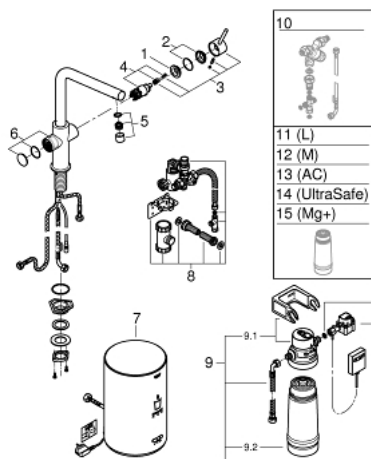

30 327 DC1 GROHE RED DUO FAUCET AND M SIZE BOILER

SPARE PARTS, септембар 2016 – now

- 1: Prsten armature (Spare part-nr. 07419000)
- 2: Poklopac (Spare part-nr. 46581DC0)
- 3: Ručica (Spare part-nr. 46957DC0)
- 4: Mešač (Spare part-nr. 46580000)
- 5: Perlator (Spare part-nr. 13999DC0)
- 6: Operating unit (Spare part-nr. 46997DC0)
- 7: Boiler Size M (Spare part-nr. 40830001)
- 8: Safety group (Spare part-nr. 48371000)
- 9: Filter sa glavom filtera (Spare part-nr. 40438001)
- 9.1: Glava filtera (Spare part-nr. 64508001)
- 9.2: Filter S-Size (Spare part-nr. 40404001)
- 10: Mixing valve (Spare part-nr. 40841001)*
- 11: Filter L-Size (Spare part-nr. 40412001)*
- 12: Filter M-Size (Spare part-nr. 40430001)*
- 13: Aktivni karbonski filter (Spare part-nr. 40547001)*
- 14: Filter (Spare part-nr. 40575001)*
- 15: Magnesium+ filter (Spare part-nr. 40691001)*