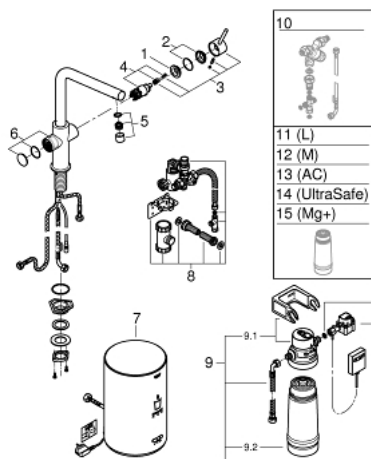

## 30 327 001 GROHE RED DUO FAUCET AND M SIZE BOILER

### PRODUCT DESCRIPTION

- Colour: chrome
- sastoji se od:
  - GROHE Red Duo jednoručna baterija za sudoperu
  - instalacija na 1 otvor
  - L-izlivna cev
  - GROHE ChildLock push buttons for boiling water
  - TÜV certified triple electronic safeguards against accidental activation of boiling water
  - GROHE LongLife premaz
  - GROHE SilkMove keramički mešač 28 mm
  - insulated tubular spout, swivel area 150°
  - odvojeni smerovi vode
  - fleksibilna spojna creva
  - priključak za GROHE Red bojler
  - GROHE Red boiler M size
  - rezervoar za kipuću i toplu vodu
  - 3 liter 100° C boiling water
  - 4 liter total capacity
  - required inlet pressure: 1-7 bar
  - with flexible connection hose and outlet for boiling water
  - CE odobrenje
  - power supply 230 V 50 Hz
  - potrošnja el. energije 2100 W
  - potrošnja el. energije u stand-by režimu 15 W
  - energy efficiency class A
  - GROHE Blue S-Size filter starter set
  - for protection of the boiler from limescale
  - capacity 600 l at 20° dKH
  - flow rate measuring unit

### SPARE PARTS, септембар 2016 – now

- 1: Prsten armature (Spare part-nr. 07419000)
  - 2: Poklopac (Spare part-nr. 46581000)
  - 3: Ručica (Spare part-nr. 46957000)
  - 4: Mešač (Spare part-nr. 46580000)
  - 5: Perlator (Spare part-nr. 13999000)
  - 6: Operating unit (Spare part-nr. 46997000)
  - 7: Boiler Size M (Spare part-nr. 40830001)
  - 8: Safety group (Spare part-nr. 48371000)
  - 9: Filter sa glavom filtera (Spare part-nr. 40438001)
  - 9.1: Glava filtera (Spare part-nr. 64508001)
  - 9.2: Filter S-Size (Spare part-nr. 40404001)
  - 10: Mixing valve (Spare part-nr. 40841001)\*
  - 11: Filter L-Size (Spare part-nr. 40412001)\*
  - 12: Filter M-Size (Spare part-nr. 40430001)\*
  - 13: Aktivni karbonski filter (Spare part-nr. 40547001)\*
  - 14: Filter (Spare part-nr. 40575001)\*
  - 15: Magnesium+ filter (Spare part-nr. 40691001)\*
- \* Optional accessories