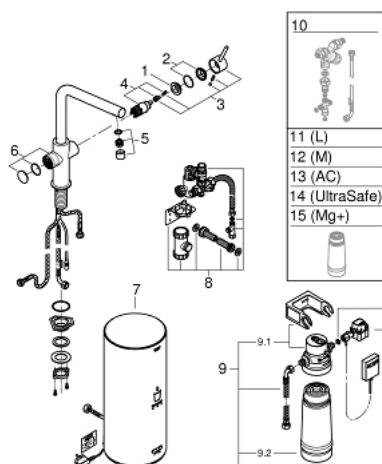

30 325 001 GROHE RED DUO FAUCET AND L SIZE BOILER

PRODUCT DESCRIPTION

- Colour: chrome
- sastoji se od:
 - GROHE Red Duo jednoručna baterija za sudoperu
 - instalacija na 1 otvor
 - L-izlivna cev
 - GROHE ChildLock push buttons for boiling water
 - TÜV certified triple electronic safeguards against accidental activation of boiling water
 - GROHE LongLife premaz
 - GROHE SilkMove keramički mešač 28 mm
- insulated tubular spout, swivel area 150°
- odvojeni smerovi vode
- fleksibilna spojna creva
- priključak za GROHE Red bojler
- GROHE Red boiler L size
- rezervoar za kipuću i toplu vodu
- 5.5 liter 100° C boiling water
- 7 liter total capacity
- required inlet pressure: 1-7 bar
- with flexible connection hose and outlet for boiling water
- CE odobrenje
- power supply 230 V 50 Hz
- potrošnja el. energije 2100 W
- potrošnja el. energije u stand-by režimu 15 W
- energy efficiency class A
- GROHE Blue S-Size filter starter set
- for protection of the boiler from limescale
- capacity 600 l at 20° dKH
- flow rate measuring unit

30 325 001 GROHE RED DUO FAUCET AND L SIZE BOILER

SPARE PARTS, септембар 2016 – now

- 1: Prsten armature (Spare part-nr. 07419000)
 - 2: Poklopac (Spare part-nr. 46581000)
 - 3: Ručica (Spare part-nr. 46957000)
 - 4: Mešač (Spare part-nr. 46580000)
 - 5: Perlator (Spare part-nr. 13999000)
 - 6: Operating unit (Spare part-nr. 46997000)
 - 7: Boiler Size L (Spare part-nr. 40831001)
 - 8: Safety group (Spare part-nr. 48371000)
 - 9: Filter sa glavom filtera (Spare part-nr. 40438001)
 - 9.1: Glava filtera (Spare part-nr. 64508001)
 - 9.2: Filter S-Size (Spare part-nr. 40404001)
 - 10: Mixing valve (Spare part-nr. 40841001)*
 - 11: Filter L-Size (Spare part-nr. 40412001)*
 - 12: Filter M-Size (Spare part-nr. 40430001)*
 - 13: Aktivni karbonski filter (Spare part-nr. 40547001)*
 - 14: Filter (Spare part-nr. 40575001)*
 - 15: Magnesium+ filter (Spare part-nr. 40691001)*
- * Optional accessories