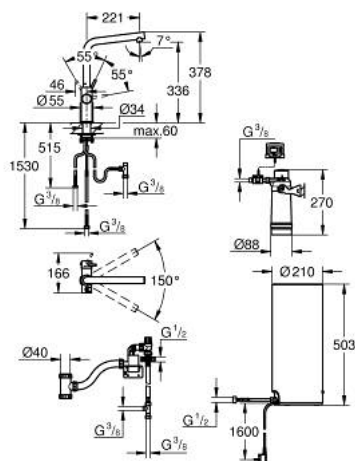

30 325 001 GROHE RED DUO FAUCET AND L SIZE BOILER

PRODUCT DESCRIPTION

- Colour: chrome
- sastoji se od:
 - GROHE Red Duo jednoručna baterija za sudoperu
 - instalacija na 1 otvor
 - L-izlivna cev
 - GROHE ChildLock push buttons for boiling water
 - TÜV certified triple electronic safeguards against accidental activation of boiling water
 - GROHE LongLife premaz
 - GROHE SilkMove keramički mešač 28 mm
- insulated tubular spout, swivel area 150°
- odvojeni smerovi vode
- fleksibilna spojna creva
- priključak za GROHE Red bojler
- GROHE Red boiler L size
- rezervoar za kipuću i toplu vodu
- 5.5 liter 100° C boiling water
- 7 liter total capacity
- required inlet pressure: 1-7 bar
- with flexible connection hose and outlet for boiling water
- CE odobrenje
- power supply 230 V 50 Hz
- potrošnja el. energije 2100 W
- potrošnja el. energije u stand-by režimu 15 W
- energy efficiency class A
- GROHE Blue S-Size filter starter set
- for protection of the boiler from limescale
- capacity 600 l at 20° dKH
- flow rate measuring unit

30 325 001 GROHE RED DUO FAUCET AND L SIZE BOILER

SPARE PARTS, септембар 2016 – now

- 1: Prsten armature (Spare part-nr. 07419000)
 - 2: Poklopac (Spare part-nr. 46581000)
 - 3: Ručica (Spare part-nr. 46957000)
 - 4: Mešač (Spare part-nr. 46580000)
 - 5: Perlator (Spare part-nr. 13999000)
 - 6: Operating unit (Spare part-nr. 46997000)
 - 7: Boiler Size L (Spare part-nr. 40831001)
 - 8: Safety group (Spare part-nr. 48371000)
 - 9: Filter sa glavom filtera (Spare part-nr. 40438001)
 - 9.1: Glava filtera (Spare part-nr. 64508001)
 - 9.2: Filter S-Size (Spare part-nr. 40404001)
 - 10: Mixing valve (Spare part-nr. 40841001)*
 - 11: Filter L-Size (Spare part-nr. 40412001)*
 - 12: Filter M-Size (Spare part-nr. 40430001)*
 - 13: Aktivni karbonski filter (Spare part-nr. 40547001)*
 - 14: Filter (Spare part-nr. 40575001)*
 - 15: Magnesium+ filter (Spare part-nr. 40691001)*
- * Optional accessories