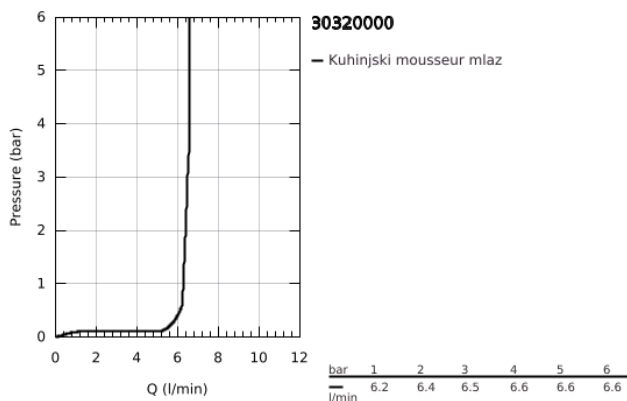

30 320 000 GROHE RED BASIC DUO FAUCET AND M SIZE BOILER

PRODUCT DESCRIPTION

- Colour: chrome
- sastoji se od:
 - GROHE Red Duo jednoručna baterija za sudoperu
 - instalacija na 1 otvor
 - Izliv u obliku slova C
 - GROHE ChildLock sigurnosna ručica za kipuću vodu
 - mechanical safeguard against accidental activation of boiling water
 - GROHE LongLife premaz
 - GROHE SilkMove 35 mm keramički mešač
- insulated tubular spout
- područje rotacije 180°
- odvojeni smerovi vode
- fleksibilna spojna creva
- priključak za GROHE Red bojler
- GROHE Red boiler M size
- rezervoar za kipuću i toplu vodu
- 3 liter 100° C boiling water
- 4 liter total capacity
- required inlet pressure: 1-7 bar
- with flexible connection hose and outlet for boiling water
- CE odobrenje
- power supply 230 V 50 Hz
- potrošnja el. energije 2100 W
- potrošnja el. energije u stand-by režimu 15 W
- energy efficiency class A
- GROHE Blue S-Size filter starter set
- for protection of the boiler from limescale
- capacity 600 l at 20° dKH
- flow rate measuring unit