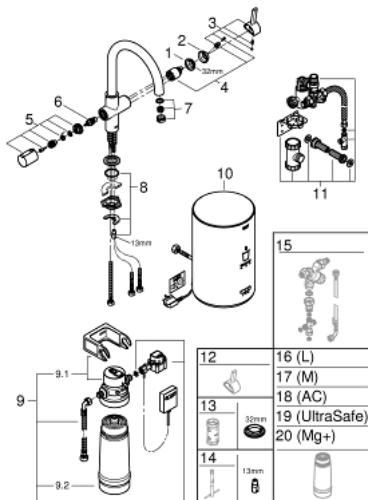

30 320 000 GROHE RED BASIC DUO FAUCET AND M SIZE BOILER

SPARE PARTS, maj 2016 – now

- 1: Spojni navoj (Spare part-nr. 46460000)
 - 2: Poklopac (Spare part-nr. 46116000)
 - 3: Ručica (Spare part-nr. 46653000)
 - 4: Mešač (Spare part-nr. 46374000)
 - 5: Ručica tuša (Spare part-nr. 46677000)
 - 6: Glava (Spare part-nr. 46678000)
 - 7: Perlator (Spare part-nr. 13263000)
 - 8: Pribor za učvršćivanje (Spare part-nr. 46249000)
 - 9: Filter sa glavom filtera (Spare part-nr. 40438001)
 - 9.1: Glava filtera (Spare part-nr. 64508001)
 - 9.2: Filter S-Size (Spare part-nr. 40404001)
 - 10: Boiler Size M (Spare part-nr. 40830001)
 - 11: Safety group (Spare part-nr. 48371000)
 - 12: Shorter mixed water lever (Spare part-nr. 40621000)*
 - 13: Gedor ključ (Spare part-nr. 19332000)*
 - 14: Instalacioni ključ (Spare part-nr. 19017000)*
 - 15: Mixing valve (Spare part-nr. 40841001)*
 - 16: Filter L-Size (Spare part-nr. 40412001)*
 - 17: Filter M-Size (Spare part-nr. 40430001)*
 - 18: Aktivni karbonski filter (Spare part-nr. 40547001)*
 - 20: Magnesium+ filter (Spare part-nr. 40691001)*
- * Optional accessories