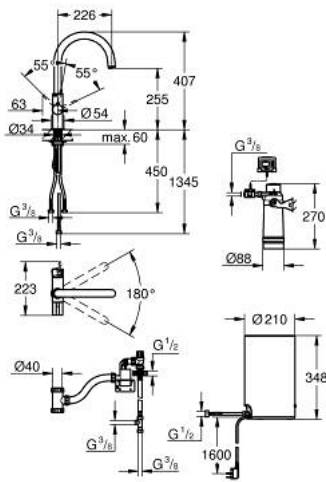

30 320 000 GROHE RED BASIC DUO FAUCET AND M SIZE BOILER

PRODUCT DESCRIPTION

- Colour: chrome
- sastoji se od:
  - GROHE Red Duo jednoručna baterija za sudoperu
  - instalacija na 1 otvor
  - Izliv u obliku slova C
  - GROHE ChildLock sigurnosna ručica za kipuću vodu
  - mechanical safeguard against accidental activation of boiling water
  - GROHE LongLife premaz
  - GROHE SilkMove 35 mm keramički mešač
- insulated tubular spout
- područje rotacije 180°
- odvojeni smerovi vode
- fleksibilna spojna creva
- priključak za GROHE Red bojler
- GROHE Red boiler M size
- rezervoar za kipuću i toplu vodu
- 3 liter 100° C boiling water
- 4 liter total capacity
- required inlet pressure: 1-7 bar
- with flexible connection hose and outlet for boiling water
- CE odobrenje
- power supply 230 V 50 Hz
- potrošnja el. energije 2100 W
- potrošnja el. energije u stand-by režimu 15 W
- energy efficiency class A
- GROHE Blue S-Size filter starter set
- for protection of the boiler from limescale
- capacity 600 l at 20° dKH
- flow rate measuring unit