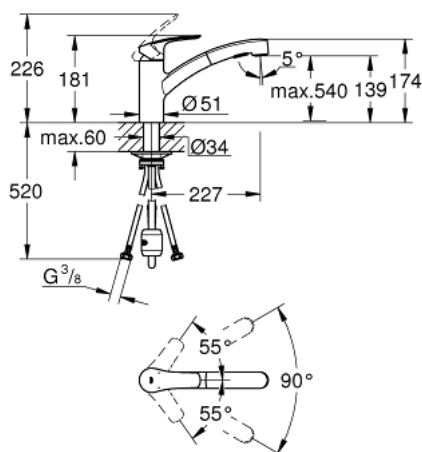

30 305 243 1 EUROSMART JEDNORUČNA BATERIJA ZA SUDOPERU

PRODUCT DESCRIPTION

- Colour: matte black
- niska izlivna cev
- instalacija na 1 otvor
- GROHE SilkMove 35 mm keramički mešač
- ručni tuš Vitalio Start 100, 2 mlaza
- with integrated temperature limiter
- Pull-Out spout for greater flexibility
- Dual Spray - switch between laminar spray and SpeedClean shower jet using diverter
- automatic return to laminar spray
- podesiv limitator protoka vode
- rotaciona izlivna cev
- swivel area 90°
- izolisani unutarnji tokovi vode - ne sadrži nikal i olovo
- fleksibilna spojna creva 3/8"
-
- zaštićeno protiv povrata vode
- maximum flow rate (at 3 bar): 10.5 l/min
- professional edition