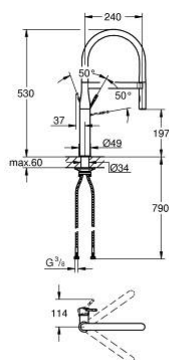

## 30 294 GN0 ESSENCE JEDNORUČNA BATERIJA ZA SUDOPERU

### PRODUCT DESCRIPTION

- Colour: brushed cool sunrise
- instalacija na 1 otvor
- GROHE LongLife premaz
- GROHE SilkMove keramički mešač 28 mm
- ručni tuš Vitalio Start 100, 2 mlaza
- with integrated temperature limiter
- profesionalni tuš
- with flexible, hygienic GROHFlexx kitchen santoprene hose
- diverter: laminar spray/SpeedClean shower jet
- automatic return to laminar spray
- metal spray
- MagneticDocking guarantees easy retraction and smooth docking of the spray head back to the starting position
- rotaciona izlivna cev
- područje rotacije 360°
- zaštićeno protiv povrata vode
- fleksibilna spojna creva
- 
- maximum flow rate (at 3 bar): 8 l/min