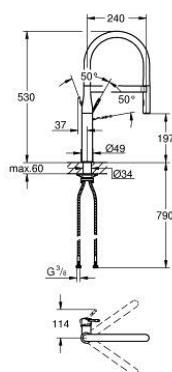

30 294 GL0 ESSENCE JEDNORUČNA BATERIJA ZA SUDOPERU

PRODUCT DESCRIPTION

- Colour: cool sunrise
- instalacija na 1 otvor
- GROHE LongLife premaz
- GROHE SilkMove keramički mešač 28 mm
- ručni tuš Vitalio Start 100, 2 mlaza
- with integrated temperature limiter
- profesionalni tuš
- with flexible, hygienic GROHFlexx kitchen santoprene hose
- diverter: laminar spray/SpeedClean shower jet
- automatic return to laminar spray
- metal spray
- MagneticDocking guarantees easy retraction and smooth docking of the spray head back to the starting position
- rotaciona izlivna cev
- područje rotacije 360°
- zaštićeno protiv povrata vode
- fleksibilna spojna creva
-
- maximum flow rate (at 3 bar): 8 l/min