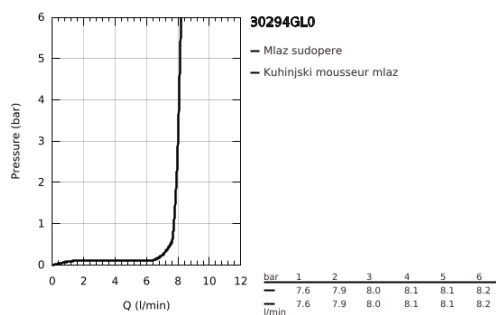

30 294 GL0 ESSENCE JEDNORUČNA BATERIJA ZA SUDOPERU

PRODUCT DESCRIPTION

- Colour: cool sunrise
- instalacija na 1 otvor
- GROHE LongLife premaz
- GROHE SilkMove keramički mešač 28 mm
- ručni tuš Vitalio Start 100, 2 mlaza
- with integrated temperature limiter
- profesionalni tuš
- with flexible, hygienic GROHFlexx kitchen santoprene hose
- diverter: laminar spray/SpeedClean shower jet
- automatic return to laminar spray
- metal spray
- MagneticDocking guarantees easy retraction and smooth docking of the spray head back to the starting position
- rotaciona izlivna cev
- područje rotacije 360°
- zaštićeno protiv povrata vode
- fleksibilna spojna creva
-
- maximum flow rate (at 3 bar): 8 l/min