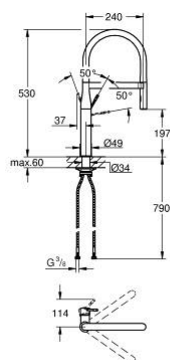

30 294 DL0 ESSENCE JEDNORUČNA BATERIJA ZA SUDOPERU

PRODUCT DESCRIPTION

- Colour: brushed warm sunset
- instalacija na 1 otvor
- GROHE LongLife premaz
- GROHE SilkMove keramički mešač 28 mm
- ručni tuš Vitalio Start 100, 2 mlaza
- with integrated temperature limiter
- profesionalni tuš
- with flexible, hygienic GROHFlexx kitchen santoprene hose
- diverter: laminar spray/SpeedClean shower jet
- automatic return to laminar spray
- metal spray
- MagneticDocking guarantees easy retraction and smooth docking of the spray head back to the starting position
- rotaciona izlivna cev
- područje rotacije 360°
- zaštićeno protiv povrata vode
- fleksibilna spojna creva
-
- maximum flow rate (at 3 bar): 8 l/min