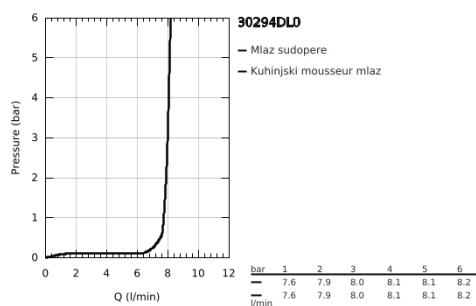

30 294 DL0 ESSENCE JEDNORUČNA BATERIJA ZA SUDOPERU

PRODUCT DESCRIPTION

- Colour: brushed warm sunset
- instalacija na 1 otvor
- GROHE LongLife premaz
- GROHE SilkMove keramički mešač 28 mm
- ručni tuš Vitalio Start 100, 2 mlaza
- with integrated temperature limiter
- profesionalni tuš
- with flexible, hygienic GROHFlexx kitchen santoprene hose
- diverter: laminar spray/SpeedClean shower jet
- automatic return to laminar spray
- metal spray
- MagneticDocking guarantees easy retraction and smooth docking of the spray head back to the starting position
- rotaciona izlivna cev
- područje rotacije 360°
- zaštićeno protiv povrata vode
- fleksibilna spojna creva
-
- maximum flow rate (at 3 bar): 8 l/min