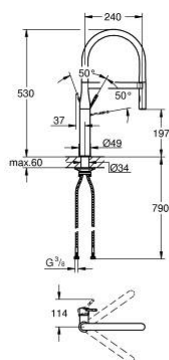

30 294 DC0 ESSENCE JEDNORUČNA BATERIJA ZA SUDOPERU

PRODUCT DESCRIPTION

- Colour: supersteel
- instalacija na 1 otvor
- GROHE LongLife premaz
- GROHE SilkMove keramički mešač 28 mm
- ručni tuš Vitalio Start 100, 2 mlaza
- with integrated temperature limiter
- profesionalni tuš
- with flexible, hygienic GROHFlexx kitchen santoprene hose
- diverter: laminar spray/SpeedClean shower jet
- automatic return to laminar spray
- metal spray
- MagneticDocking guarantees easy retraction and smooth docking of the spray head back to the starting position
- rotaciona izlivna cev
- područje rotacije 360°
- zaštićeno protiv povrata vode
- fleksibilna spojna creva
-

30 294 DC0 ESSENCE JEDNORUČNA BATERIJA ZA SUDOPERU

SPARE PARTS, април 2015 – мај 2022

- 1: Ručica (Spare part-nr. 46927DC0)
- 2: Mešač (Spare part-nr. 46963000)
- 3: Mlaznica na izvlačenje (Spare part-nr. 46965DC0)
- 3.1: Regulator mlaza (Spare part-nr. 48347000)
- 4: Shower hose (Spare part-nr. 46964KK0)
- 5: Nepovratni ventil (Spare part-nr. 08565000)
- 6: Filter za nečistoću (Spare part-nr. 0676800M)
- 7: Potporna ploča (Spare part-nr. 05334000)
- 8: Sklop za učvršćivanje držača (Spare part-nr. 48384000)