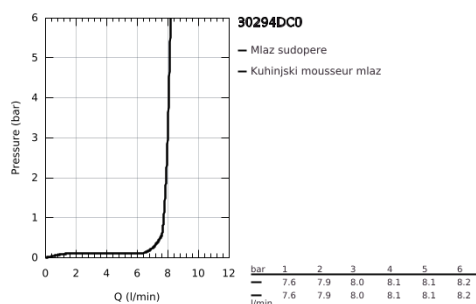

30 294 DC0 ESSENCE JEDNORUČNA BATERIJA ZA SUDOPERU

PRODUCT DESCRIPTION

- Colour: supersteel
- instalacija na 1 otvor
- GROHE LongLife premaz
- GROHE SilkMove keramički mešač 28 mm
- ručni tuš Vitalio Start 100, 2 mlaza
- with integrated temperature limiter
- profesionalni tuš
- with flexible, hygienic GROHFlexx kitchen santoprene hose
- diverter: laminar spray/SpeedClean shower jet
- automatic return to laminar spray
- metal spray
- MagneticDocking guarantees easy retraction and smooth docking of the spray head back to the starting position
- rotaciona izlivna cev
- područje rotacije 360°
- zaštićeno protiv povrata vode
- fleksibilna spojna creva
-

30 294 DC0 ESSENCE JEDNORUČNA BATERIJA ZA SUDOPERU

SPARE PARTS, април 2015 – мај 2022

- 1: Ručica (Spare part-nr. 46927DC0)
- 2: Mešač (Spare part-nr. 46963000)
- 3: Mlaznica na izvlačenje (Spare part-nr. 46965DC0)
- 3.1: Regulator mlaza (Spare part-nr. 48347000)
- 4: Shower hose (Spare part-nr. 46964KK0)
- 5: Nepovratni ventil (Spare part-nr. 08565000)
- 6: Filter za nečistoću (Spare part-nr. 0676800M)
- 7: Potporna ploča (Spare part-nr. 05334000)
- 8: Sklop za učvršćivanje držača (Spare part-nr. 48384000)