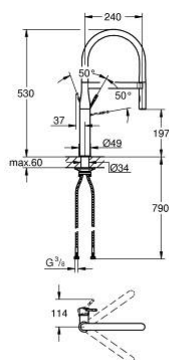

30 294 AL0 ESSENCE JEDNORUČNA BATERIJA ZA SUDOPERU

PRODUCT DESCRIPTION

- Colour: brushed hard graphite
- instalacija na 1 otvor
- GROHE LongLife premaz
- GROHE SilkMove keramički mešač 28 mm
- ručni tuš Vitalio Start 100, 2 mlaza
- with integrated temperature limiter
- profesionalni tuš
- with flexible, hygienic GROHFlexx kitchen santoprene hose
- diverter: laminar spray/SpeedClean shower jet
- automatic return to laminar spray
- metal spray
- MagneticDocking guarantees easy retraction and smooth docking of the spray head back to the starting position
- rotaciona izlivna cev
- područje rotacije 360°
- zaštićeno protiv povrata vode
- fleksibilna spojna creva
-
- maximum flow rate (at 3 bar): 8 l/min

30 294 AL0 ESSENCE JEDNORUČNA BATERIJA ZA SUDOPERU

SPARE PARTS, март 2018 – мај 2022

- 1: Ručica (Spare part-nr. 46927AL0)
- 2: Mešač (Spare part-nr. 46963000)
- 3: Mlaznica na izvlačenje (Spare part-nr. 46965AL0)
- 3.1: Regulator mlaza (Spare part-nr. 48347000)
- 4: Shower hose (Spare part-nr. 46964KK0)
- 5: Nepovratni ventil (Spare part-nr. 08565000)
- 6: Filter za nečistoću (Spare part-nr. 0676800M)
- 7: Potporna ploča (Spare part-nr. 05334000)
- 8: Sklop za učvršćivanje držača (Spare part-nr. 48384000)