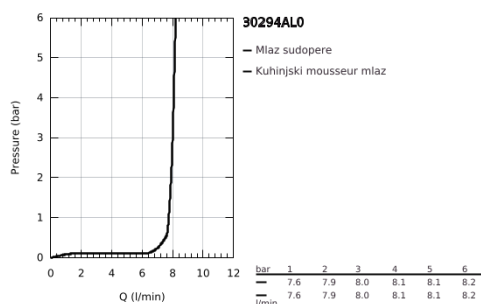

30 294 AL0 ESSENCE JEDNORUČNA BATERIJA ZA SUDOPERU

PRODUCT DESCRIPTION

- Colour: brushed hard graphite
- instalacija na 1 otvor
- GROHE LongLife premaz
- GROHE SilkMove keramički mešač 28 mm
- ručni tuš Vitalio Start 100, 2 mlaza
- with integrated temperature limiter
- profesionalni tuš
- with flexible, hygienic GROHFlexx kitchen santoprene hose
- diverter: laminar spray/SpeedClean shower jet
- automatic return to laminar spray
- metal spray
- MagneticDocking guarantees easy retraction and smooth docking of the spray head back to the starting position
- rotaciona izlivna cev
- područje rotacije 360°
- zaštićeno protiv povrata vode
- fleksibilna spojna creva
-
- maximum flow rate (at 3 bar): 8 l/min

30 294 AL0 ESSENCE JEDNORUČNA BATERIJA ZA SUDOPERU

SPARE PARTS, март 2018 – мај 2022

- 1: Ručica (Spare part-nr. 46927AL0)
- 2: Mešač (Spare part-nr. 46963000)
- 3: Mlaznica na izvlačenje (Spare part-nr. 46965AL0)
- 3.1: Regulator mlaza (Spare part-nr. 48347000)
- 4: Shower hose (Spare part-nr. 46964KK0)
- 5: Nepovratni ventil (Spare part-nr. 08565000)
- 6: Filter za nečistoću (Spare part-nr. 0676800M)
- 7: Potporna ploča (Spare part-nr. 05334000)
- 8: Sklop za učvršćivanje držača (Spare part-nr. 48384000)