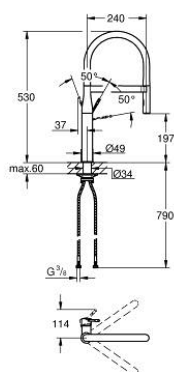

## 30 294 A00 ESSENCE JEDNORUČNA BATERIJA ZA SUDOPERU

### PRODUCT DESCRIPTION

- Colour: hard graphite
- instalacija na 1 otvor
- GROHE LongLife premaz
- GROHE SilkMove keramički mešač 28 mm
- ručni tuš Vitalio Start 100, 2 mlaza
- with integrated temperature limiter
- profesionalni tuš
- with flexible, hygienic GROHFlexx kitchen santoprene hose
- diverter: laminar spray/SpeedClean shower jet
- automatic return to laminar spray
- metal spray
- MagneticDocking guarantees easy retraction and smooth docking of the spray head back to the starting position
- rotaciona izlivna cev
- područje rotacije 360°
- zaštićeno protiv povrata vode
- fleksibilna spojna creva
- 
- maximum flow rate (at 3 bar): 8 l/min