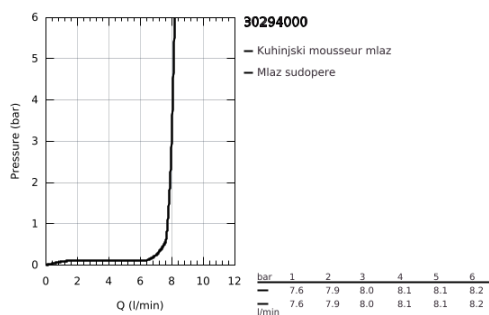

## 30 294 000 ESSENCE JEDNORUČNA BATERIJA ZA SUDOPERU

### PRODUCT DESCRIPTION

- Colour: chrome
- instalacija na 1 otvor
- GROHE LongLife premaz
- GROHE SilkMove keramički mešač 28 mm
- ručni tuš Vitalio Start 100, 2 mlaza
- with integrated temperature limiter
- profesionalni tuš
- with flexible, hygienic GROHFlexx kitchen santoprene hose
- diverter: laminar spray/SpeedClean shower jet
- automatic return to laminar spray
- metal spray
- MagneticDocking guarantees easy retraction and smooth docking of the spray head back to the starting position
- rotaciona izlivna cev
- područje rotacije 360°
- zaštićeno protiv povrata vode
- fleksibilna spojna creva
- 