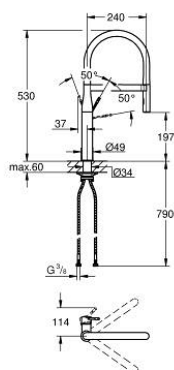

### PRODUCT DESCRIPTION

- Colour: chrome
- instalacija na 1 otvor
- GROHE LongLife premaz
- GROHE SilkMove keramički mešač 28 mm
- ručni tuš Vitalio Start 100, 2 mlaza
- with integrated temperature limiter
- profesionalni tuš
- with flexible, hygienic GROHFlexx kitchen santoprene hose
- diverter: laminar spray/SpeedClean shower jet
- automatic return to laminar spray
- metal spray
- MagneticDocking guarantees easy retraction and smooth docking of the spray head back to the starting position
- rotaciona izlivna cev
- područje rotacije 360°
- zaštićeno protiv povrata vode
- fleksibilna spojna creva
- 

### SPARE PARTS, април 2015 – now

- 1: Ručica (Spare part-nr. 46927000)
- 2: Mešač (Spare part-nr. 46963000)
- 3: Mlaznica na izvlačenje (Spare part-nr. 46965000)
- 3.1: Regulator mlaza (Spare part-nr. 48347000)
- 4: Shower hose (Spare part-nr. 46964KK0)
- 5: Nepovratni ventil (Spare part-nr. 08565000)
- 6: Filter za nečistoću (Spare part-nr. 0676800M)
- 7: Potporna ploča (Spare part-nr. 05334000)
- 8: Sklop za učvršćivanje držača (Spare part-nr. 48384000)