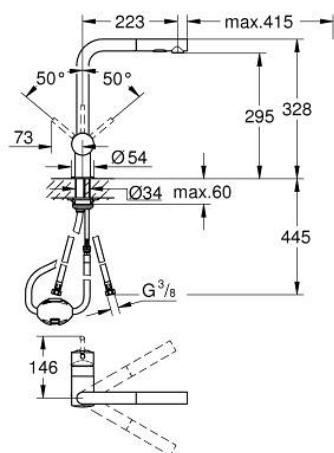

## 30 274 GN0 MINTA JEDNORUČNA BATERIJA ZA SUDOPERU

### PRODUCT DESCRIPTION

- Colour: brushed cool sunrise
- L-izlivna cev
- instalacija na 1 otvor
- GROHE LongLife premaz
- GROHE SilkMove 46 mm keramički mešač
- Pull-Out spout for greater flexibility
- ručni tuš Vitalio Start 100, 2 mlaza
- Dual Spray - switch between laminar spray and SpeedClean shower jet using diverter
- automatic return to laminar spray
- material: metal
- podesiv limitator protoka vode
- cevasta izlivna cev, područje rotacije 360°
- integrisani nepovratni ventil
- zaštićeno protiv povrata vode
- fleksibilna spojna creva
- brzi instalacijski sistem
- maximum flow rate (at 3 bar): 9 l/min
- min. preporučeni pritisak 1.0 bar

### SPARE PARTS, јун 2024 – now

- 1: lever (Spare part-nr. 46015GN0)
- 2: cap (Spare part-nr. 46025GN0)
- 3: Mešač (Spare part-nr. 46048000)
- 4: Mlaznica na izvlačenje (Spare part-nr. 46926GN0)
- 4.1: Filter za nečistoću (Spare part-nr. 0676800M)
- 4.2: Nepovratni ventil (Spare part-nr. 08565000)
- 4.3: Regulator mlaza (Spare part-nr. 48275000)
- 5: Pribor za učvršćivanje (Spare part-nr. 46345000)
- 6: Hose for sink mixer with pull-out dual spray or mousseur (Spare part-nr. 48293000)
- 7: Limitator temperature (Spare part-nr. 46375000)\*