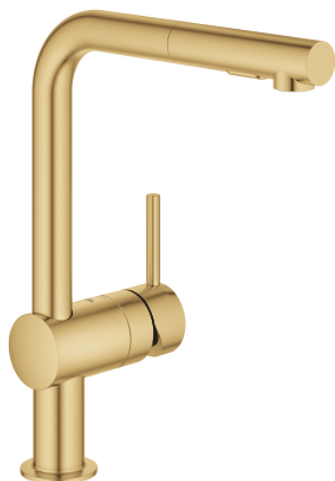

## 30 274 GN0 MINTA JEDNORUČNA BATERIJA ZA SUDOPERU

### PRODUCT DESCRIPTION

- Colour: brushed cool sunrise
- L-izlivna cev
- instalacija na 1 otvor
- GROHE LongLife premaz
- GROHE SilkMove 46 mm keramički mešač
- Pull-Out spout for greater flexibility
- ručni tuš Vitalio Start 100, 2 mlaza
- Dual Spray - switch between laminar spray and SpeedClean shower jet using diverter
- automatic return to laminar spray
- material: metal
- podesiv limitator protoka vode
- cevasta izlivna cev, područje rotacije 360°
- integrisani nepovratni ventil
- zaštićeno protiv povrata vode
- fleksibilna spojna creva
- brzi instalacijski sistem
- maximum flow rate (at 3 bar): 9 l/min
- min. preporučeni pritisak 1.0 bar