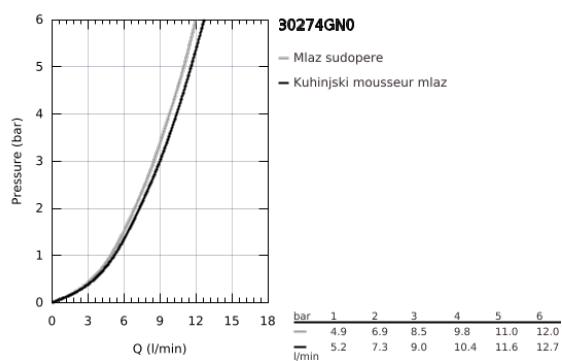

## 30 274 GN0 MINTA JEDNORUČNA BATERIJA ZA SUDOPERU

### PRODUCT DESCRIPTION

- Colour: brushed cool sunrise
- L-izlivna cev
- instalacija na 1 otvor
- GROHE LongLife premaz
- GROHE SilkMove 46 mm keramički mešač
- Pull-Out spout for greater flexibility
- ručni tuš Vitalio Start 100, 2 mlaza
- Dual Spray - switch between laminar spray and SpeedClean shower jet using diverter
- automatic return to laminar spray
- material: metal
- podesiv limitator protoka vode
- cevasta izlivna cev, područje rotacije 360°
- integrisani nepovratni ventil
- zaštićeno protiv povrata vode
- fleksibilna spojna creva
- brzi instalacijski sistem
- maximum flow rate (at 3 bar): 9 l/min
- min. preporučeni pritisak 1.0 bar