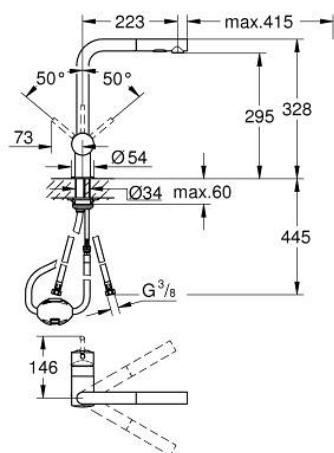

30 274 DL0 MINTA JEDNORUČNA BATERIJA ZA SUDOPERU

PRODUCT DESCRIPTION

- Colour: brushed warm sunset
- L-izlivna cev
- instalacija na 1 otvor
- GROHE LongLife premaz
- GROHE SilkMove 46 mm keramički mešač
- Pull-Out spout for greater flexibility
- ručni tuš Vitalio Start 100, 2 mlaza
- Dual Spray - switch between laminar spray and SpeedClean shower jet using diverter
- automatic return to laminar spray
- material: metal
- podesiv limitator protoka vode
- cevasta izlivna cev, područje rotacije 360°
- integrisani nepovratni ventil
- zaštićeno protiv povrata vode
- fleksibilna spojna creva
- brzi instalacijski sistem
- maximum flow rate (at 3 bar): 9 l/min
- min. preporučeni pritisak 1.0 bar