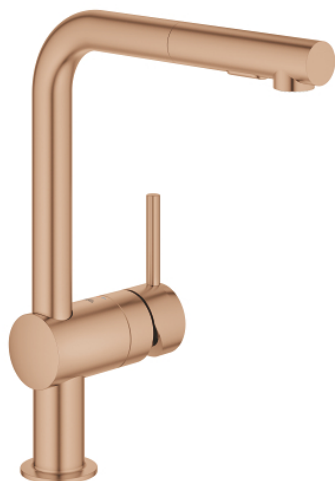

30 274 DL0 MINTA JEDNORUČNA BATERIJA ZA SUDOPERU

PRODUCT DESCRIPTION

- Colour: brushed warm sunset
- L-izlivna cev
- instalacija na 1 otvor
- GROHE LongLife premaz
- GROHE SilkMove 46 mm keramički mešač
- Pull-Out spout for greater flexibility
- ručni tuš Vitalio Start 100, 2 mlaza
- Dual Spray - switch between laminar spray and SpeedClean shower jet using diverter
- automatic return to laminar spray
- material: metal
- podesiv limitator protoka vode
- cevasta izlivna cev, područje rotacije 360°
- integrisani nepovratni ventil
- zaštićeno protiv povrata vode
- fleksibilna spojna creva
- brzi instalacijski sistem
- maximum flow rate (at 3 bar): 9 l/min
- min. preporučeni pritisak 1.0 bar