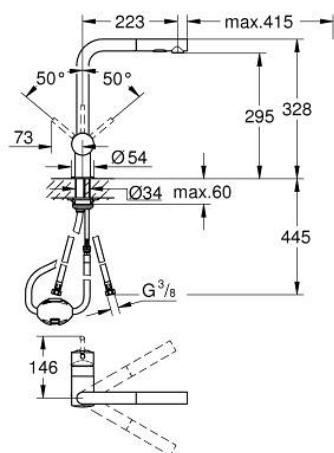

30 274 DC0 MINTA JEDNORUČNA BATERIJA ZA SUDOPERU

PRODUCT DESCRIPTION

- Colour: supersteel
- L-izlivna cev
- instalacija na 1 otvor
- GROHE LongLife premaz
- GROHE SilkMove 46 mm keramički mešač
- Pull-Out spout for greater flexibility
- ručni tuš Vitalio Start 100, 2 mlaza
- Dual Spray - switch between laminar spray and SpeedClean shower jet using diverter
- automatic return to laminar spray
- material: metal
- podesiv limitator protoka vode
- cevasta izlivna cev, područje rotacije 360°
- integrisani nepovratni ventil
- zaštićeno protiv povrata vode
- fleksibilna spojna creva
- brzi instalacijski sistem
- maximum flow rate (at 3 bar): 9 l/min

30 274 DC0 MINTA JEDNORUČNA BATERIJA ZA SUDOPERU

SPARE PARTS, јун 2024 – now

- 1: Ručica (Spare part-nr. 46015DC0)
- 2: Poklopac (Spare part-nr. 46025DC0)
- 3: Mešač (Spare part-nr. 46048000)
- 4: Mlaznica na izvlačenje (Spare part-nr. 46926DC0)
- 4.1: Filter za nečistoću (Spare part-nr. 0676800M)
- 4.2: Nepovratni ventil (Spare part-nr. 08565000)
- 4.3: Regulator mlaza (Spare part-nr. 48275000)
- 5: Pribor za učvršćivanje (Spare part-nr. 46345000)
- 6: Hose for sink mixer with pull-out dual spray or mousseur (Spare part-nr. 48293000)
- 7: Limitator temperature (Spare part-nr. 46375000)*