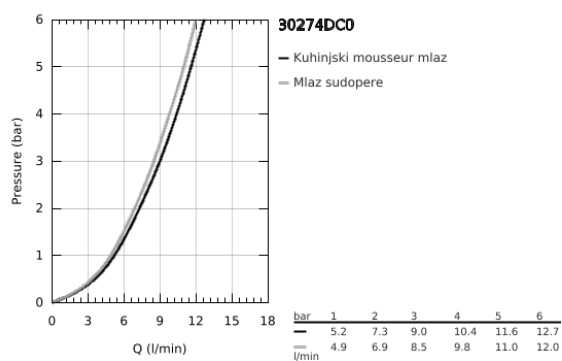

30 274 DC0 MINTA JEDNORUČNA BATERIJA ZA SUDOPERU

PRODUCT DESCRIPTION

- Colour: supersteel
- L-izlivna cev
- instalacija na 1 otvor
- GROHE LongLife premaz
- GROHE SilkMove 46 mm keramički mešač
- Pull-Out spout for greater flexibility
- ručni tuš Vitalio Start 100, 2 mlaza
- Dual Spray - switch between laminar spray and SpeedClean shower jet using diverter
- automatic return to laminar spray
- material: metal
- podesiv limitator protoka vode
- cevasta izlivna cev, područje rotacije 360°
- integrisani nepovratni ventil
- zaštićeno protiv povrata vode
- fleksibilna spojna creva
- brzi instalacijski sistem
- maximum flow rate (at 3 bar): 9 l/min

30 274 DC0 MINTA JEDNORUČNA BATERIJA ZA SUDOPERU

SPARE PARTS, јун 2024 – now

- 1: Ručica (Spare part-nr. 46015DC0)
- 2: Poklopac (Spare part-nr. 46025DC0)
- 3: Mešač (Spare part-nr. 46048000)
- 4: Mlaznica na izvlačenje (Spare part-nr. 46926DC0)
- 4.1: Filter za nečistoću (Spare part-nr. 0676800M)
- 4.2: Nepovratni ventil (Spare part-nr. 08565000)
- 4.3: Regulator mlaza (Spare part-nr. 48275000)
- 5: Pribor za učvršćivanje (Spare part-nr. 46345000)
- 6: Hose for sink mixer with pull-out dual spray or mousseur (Spare part-nr. 48293000)
- 7: Limitator temperature (Spare part-nr. 46375000)*