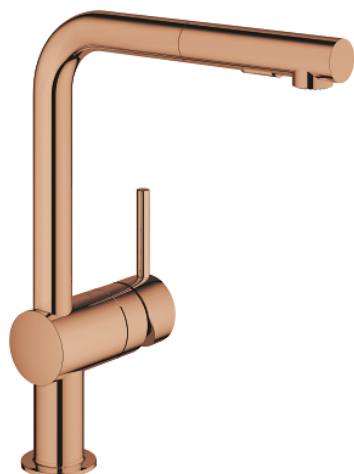

30 274 DA0 MINTA JEDNORUČNA BATERIJA ZA SUDOPERU

PRODUCT DESCRIPTION

- Colour: warm sunset
- L-izlivna cev
- instalacija na 1 otvor
- GROHE LongLife premaz
- GROHE SilkMove 46 mm keramički mešač
- Pull-Out spout for greater flexibility
- ručni tuš Vitalio Start 100, 2 mlaza
- Dual Spray - switch between laminar spray and SpeedClean shower jet using diverter
- automatic return to laminar spray
- material: metal
- podesiv limitator protoka vode
- cevasta izlivna cev, područje rotacije 360°
- integrisani nepovratni ventil
- zaštićeno protiv povrata vode
- fleksibilna spojna creva
- brzi instalacijski sistem
- maximum flow rate (at 3 bar): 9 l/min
- min. preporučeni pritisak 1.0 bar