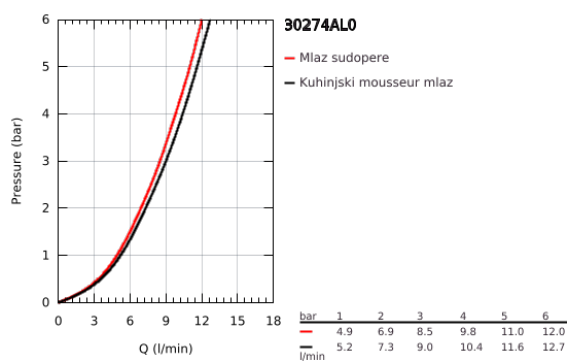

30 274 AL0 MINTA JEDNORUČNA BATERIJA ZA SUDOPERU

PRODUCT DESCRIPTION

- Colour: brushed hard graphite
- L-izlivna cev
- instalacija na 1 otvor
- GROHE LongLife premaz
- GROHE SilkMove 46 mm keramički mešač
- Pull-Out spout for greater flexibility
- ručni tuš Vitalio Start 100, 2 mlaza
- Dual Spray - switch between laminar spray and SpeedClean shower jet using diverter
- automatic return to laminar spray
- material: metal
- podesiv limitator protoka vode
- cevasta izlivna cev, područje rotacije 360°
- integrisani nepovratni ventil
- zaštićeno protiv povrata vode
- fleksibilna spojna creva
- brzi instalacijski sistem
- maximum flow rate (at 3 bar): 9 l/min
- min. preporučeni pritisak 1.0 bar

30 274 AL0 MINTA JEDNORUČNA BATERIJA ZA SUDOPERU

SPARE PARTS, јун 2024 – now

- 1: Ručica (Spare part-nr. 46015AL0)
- 2: Poklopac (Spare part-nr. 46025AL0)
- 3: Mešač (Spare part-nr. 46048000)
- 4: Mlaznica na izvlačenje (Spare part-nr. 46926AL0)
- 4.1: Filter za nečistoću (Spare part-nr. 0676800M)
- 4.2: Nepovratni ventil (Spare part-nr. 08565000)
- 4.3: Regulator mlaza (Spare part-nr. 48275000)
- 5: Pribor za učvršćivanje (Spare part-nr. 46345000)
- 6: Hose for sink mixer with pull-out dual spray or mousseur (Spare part-nr. 48293000)
- 7: Limitator temperature (Spare part-nr. 46375000)*