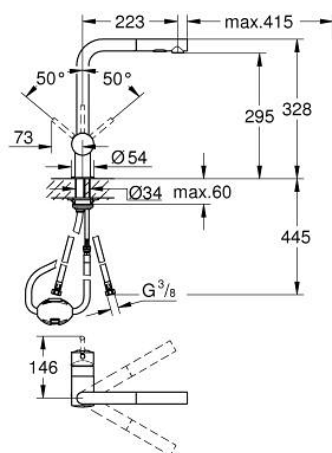

30 274 AL0 MINTA JEDNORUČNA BATERIJA ZA SUDOPERU

PRODUCT DESCRIPTION

- Colour: brushed hard graphite
- L-izlivna cev
- instalacija na 1 otvor
- GROHE LongLife premaz
- GROHE SilkMove 46 mm keramički mešač
- Pull-Out spout for greater flexibility
- ručni tuš Vitalio Start 100, 2 mlaza
- Dual Spray - switch between laminar spray and SpeedClean shower jet using diverter
- automatic return to laminar spray
- material: metal
- podesiv limitator protoka vode
- cevasta izlivna cev, područje rotacije 360°
- integrisani nepovratni ventil
- zaštićeno protiv povrata vode
- fleksibilna spojna creva
- brzi instalacijski sistem
- maximum flow rate (at 3 bar): 9 l/min
- min. preporučeni pritisak 1.0 bar

30 274 AL0 MINTA JEDNORUČNA BATERIJA ZA SUDOPERU

SPARE PARTS, јун 2024 – now

- 1: Ručica (Spare part-nr. 46015AL0)
- 2: Poklopac (Spare part-nr. 46025AL0)
- 3: Mešač (Spare part-nr. 46048000)
- 4: Mlaznica na izvlačenje (Spare part-nr. 46926AL0)
- 4.1: Filter za nečistoću (Spare part-nr. 0676800M)
- 4.2: Nepovratni ventil (Spare part-nr. 08565000)
- 4.3: Regulator mlaza (Spare part-nr. 48275000)
- 5: Pribor za učvršćivanje (Spare part-nr. 46345000)
- 6: Hose for sink mixer with pull-out dual spray or mousseur (Spare part-nr. 48293000)
- 7: Limitator temperature (Spare part-nr. 46375000)*