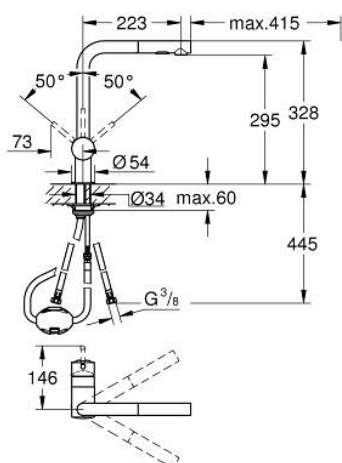

## 30 274 A00 MINTA JEDNORUČNA BATERIJA ZA SUDOPERU

### PRODUCT DESCRIPTION

- Colour: hard graphite
- L-izlivna cev
- instalacija na 1 otvor
- GROHE LongLife premaz
- GROHE SilkMove 46 mm keramički mešač
- Pull-Out spout for greater flexibility
- ručni tuš Vitalio Start 100, 2 mlaza
- Dual Spray - switch between laminar spray and SpeedClean shower jet using diverter
- automatic return to laminar spray
- material: metal
- podesiv limitator protoka vode
- cevasta izlivna cev, područje rotacije 360°
- integrisani nepovratni ventil
- zaštićeno protiv povrata vode
- fleksibilna spojna creva
- brzi instalacijski sistem
- maximum flow rate (at 3 bar): 9 l/min