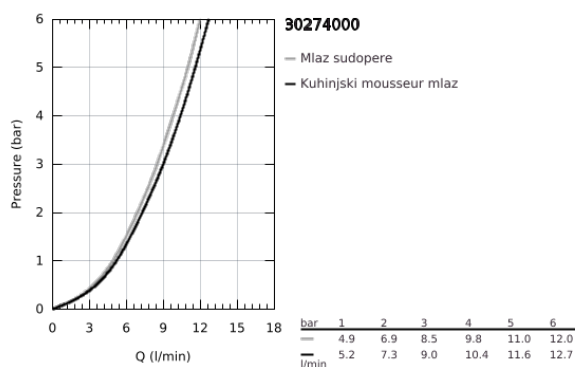

## 30 274 000 MINTA JEDNORUČNA BATERIJA ZA SUDOPERU

### PRODUCT DESCRIPTION

- Colour: chrome
- L-izlivna cev
- instalacija na 1 otvor
- GROHE LongLife premaz
- GROHE SilkMove 46 mm keramički mešač
- Pull-Out spout for greater flexibility
- ručni tuš Vitalio Start 100, 2 mlaza
- Dual Spray - switch between laminar spray and SpeedClean shower jet using diverter
- automatic return to laminar spray
- material: metal
- podesiv limitator protoka vode
- cevasta izlivna cev, područje rotacije 360°
- integrisani nepovratni ventil
- zaštićeno protiv povrata vode
- fleksibilna spojna creva
- brzi instalacijski sistem
- maximum flow rate (at 3 bar): 9 l/min