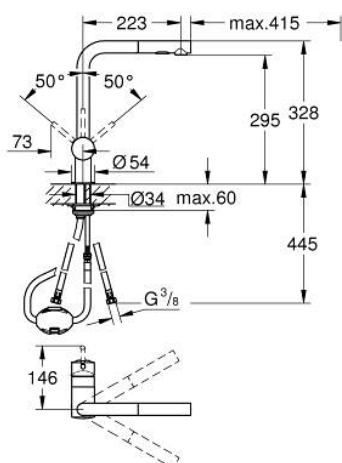

### PRODUCT DESCRIPTION

- Colour: chrome
- L-izlivna cev
- instalacija na 1 otvor
- GROHE LongLife premaz
- GROHE SilkMove 46 mm keramički mešač
- Pull-Out spout for greater flexibility
- ručni tuš Vitalio Start 100, 2 mlaza
- Dual Spray - switch between laminar spray and SpeedClean shower jet using diverter
- automatic return to laminar spray
- material: metal
- podesiv limitator protoka vode
- cevasta izlivna cev, područje rotacije 360°
- integrisani nepovratni ventil
- zaštićeno protiv povrata vode
- fleksibilna spojna creva
- brzi instalacijski sistem
- maximum flow rate (at 3 bar): 9 l/min

### SPARE PARTS, јун 2024 – now

- 1: Ručica (Spare part-nr. 46015000)
- 2: Poklopac (Spare part-nr. 46025000)
- 3: Mešač (Spare part-nr. 46048000)
- 4: Mlaznica na izvlačenje (Spare part-nr. 46926000)
- 4.1: Filter za nečistoću (Spare part-nr. 0676800M)
- 4.2: Nepovratni ventil (Spare part-nr. 08565000)
- 4.3: Regulator mlaza (Spare part-nr. 48275000)
- 5: Pribor za učvršćivanje (Spare part-nr. 46345000)
- 6: Hose for sink mixer with pull-out dual spray or mousseur (Spare part-nr. 48293000)
- 7: Limitator temperature (Spare part-nr. 46375000)\*