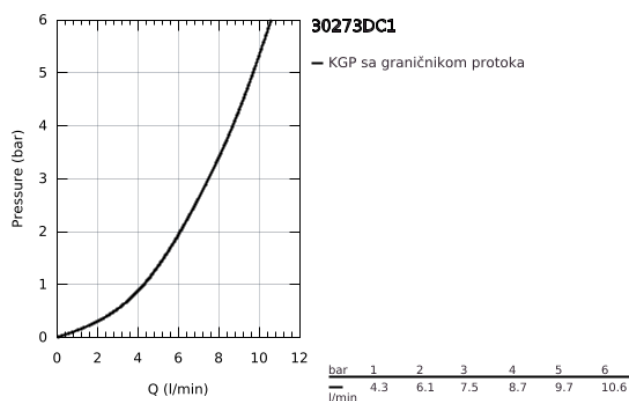

30 273 DC1 CONCETTO JEDNORUČNA BATERIJA ZA SUDOPERU

PRODUCT DESCRIPTION

- Colour: supersteel
- srednja visina izlivne cevi
- instalacija na 1 otvor
- GROHE LongLife premaz
- GROHE SilkMove 35 mm keramički mešač
- Pull-Out spout for greater flexibility
- ručni tuš Vitalio Start 100, 2 mlaza
- Dual Spray - switch between laminar spray and SpeedClean shower jet using diverter
- automatic return to laminar spray
- material: metal
- podesiv limitator protoka vode
- rotaciona izlivna cev
- područje rotacije 100°
- integrisani nepovratni ventil
- zaštićeno protiv povrata vode
- fleksibilna spojna creva
- brzi instalacijski sistem
- maximum flow rate (at 3 bar): 7.5 l/min