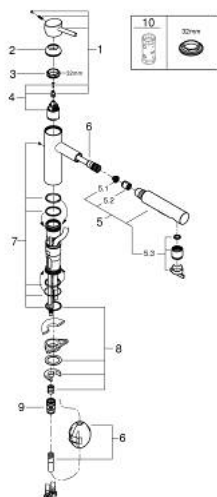

30 273 DC1 CONCETTO JEDNORUČNA BATERIJA ZA SUDOPERU

PRODUCT DESCRIPTION

- Colour: supersteel
- srednja visina izlivne cevi
- instalacija na 1 otvor
- GROHE LongLife premaz
- GROHE SilkMove 35 mm keramički mešač
- Pull-Out spout for greater flexibility
- ručni tuš Vitalio Start 100, 2 mlaza
- Dual Spray - switch between laminar spray and SpeedClean shower jet using diverter
- automatic return to laminar spray
- material: metal
- podesiv limitator protoka vode
- rotaciona izlivna cev
- područje rotacije 100°
- integrisani nepovratni ventil
- zaštićeno protiv povrata vode
- fleksibilna spojna creva
- brzi instalacijski sistem
- maximum flow rate (at 3 bar): 7.5 l/min

30 273 DC1 **CONCETTO JEDNORUČNA BATERIJA ZA SUDOPERU**

SPARE PARTS, новембар 2015 – септембар 2023

- 1: Ručica (Spare part-nr. 46822DC0)
- 2: Poklopac (Spare part-nr. 46492DC0)
- 3: Screw ring (Spare part-nr. 46815000)
- 4: Mešač (Spare part-nr. 46374000)
- 5: Mlaznica na izvlačenje (Spare part-nr. 46926DC0)
- 5.1: Filter za nečistoću (Spare part-nr. 0676800M)
- 5.2: Nepovratni ventil (Spare part-nr. 08565000)
- 5.3: Regulator mlaza (Spare part-nr. 48275000)
- 6: Hose for sink mixer with pull-out dual spray or mousseur (Spare part-nr. 48293000)
- 7: Set dihtunga (Spare part-nr. 46760000)
- 8: Pribor za učvršćivanje (Spare part-nr. 46346000)
- 9: Cevna spojnica za brzo postavljanje spajanje (Spare part-nr. 46338000)
- 10: Gedor ključ (Spare part-nr. 19332000)*