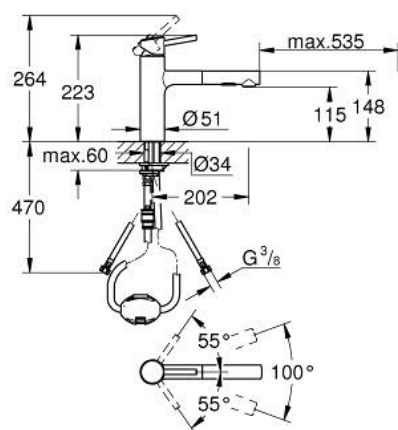

30 273 DC1 CONCETTO JEDNORUČNA BATERIJA ZA SUDOPERU

PRODUCT DESCRIPTION

- Colour: supersteel
- srednja visina izlivne cevi
- instalacija na 1 otvor
- GROHE LongLife premaz
- GROHE SilkMove 35 mm keramički mešač
- Pull-Out spout for greater flexibility
- ručni tuš Vitalio Start 100, 2 mlaza
- Dual Spray - switch between laminar spray and SpeedClean shower jet using diverter
- automatic return to laminar spray
- material: metal
- podesiv limitator protoka vode
- rotaciona izlivna cev
- područje rotacije 100°
- integrisani nepovratni ventil
- zaštićeno protiv povrata vode
- fleksibilna spojna creva
- brzi instalacijski sistem
- maximum flow rate (at 3 bar): 7.5 l/min

30 273 DC1 **CONCETTO JEDNORUČNA BATERIJA ZA SUDOPERU**

SPARE PARTS, новембар 2015 – септембар 2023

- 1: Ručica (Spare part-nr. 46822DC0)
- 2: Poklopac (Spare part-nr. 46492DC0)
- 3: Screw ring (Spare part-nr. 46815000)
- 4: Mešač (Spare part-nr. 46374000)
- 5: Mlaznica na izvlačenje (Spare part-nr. 46926DC0)
- 5.1: Filter za nečistoću (Spare part-nr. 0676800M)
- 5.2: Nepovratni ventil (Spare part-nr. 08565000)
- 5.3: Regulator mlaza (Spare part-nr. 48275000)
- 6: Hose for sink mixer with pull-out dual spray or mousseur (Spare part-nr. 48293000)
- 7: Set dihtunga (Spare part-nr. 46760000)
- 8: Pribor za učvršćivanje (Spare part-nr. 46346000)
- 9: Cevna spojnica za brzo postavljanje spajanje (Spare part-nr. 46338000)
- 10: Gedor ključ (Spare part-nr. 19332000)*