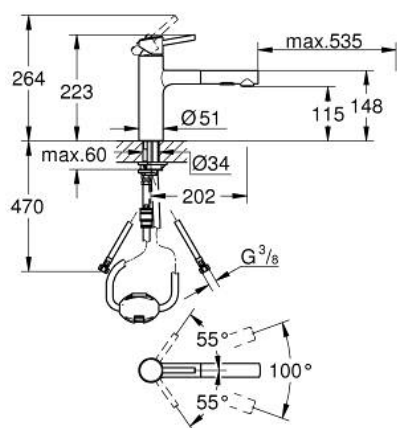

## 30 273 001 **CONCETTO** JEDNORUČNA BATERIJA ZA SUDOPERU

### PRODUCT DESCRIPTION

- Colour: chrome
- srednja visina izlivne cevi
- instalacija na 1 otvor
- GROHE LongLife premaz
- GROHE SilkMove 35 mm keramički mešač
- Pull-Out spout for greater flexibility
- ručni tuš Vitalio Start 100, 2 mlaza
- Dual Spray - switch between laminar spray and SpeedClean shower jet using diverter
- automatic return to laminar spray
- material: metal
- podesiv limitator protoka vode
- rotaciona izlivna cev
- područje rotacije 100°
- zaštićeno protiv povrata vode
- integrisani nepovratni ventil
- fleksibilna spojna creva
- brzi instalacijski sistem
- maximum flow rate (at 3 bar): 7.5 l/min

## 30 273 001 **CONCETTO JEDNORUČNA BATERIJA ZA SUDOPERU**

### **SPARE PARTS**, новембар 2015 – септембар 2023

- 1: Ručica (Spare part-nr. 46822000)
- 2: Poklopac (Spare part-nr. 46492000)
- 3: Screw ring (Spare part-nr. 46815000)
- 4: Mešač (Spare part-nr. 46374000)
- 5: Mlaznica na izvlačenje (Spare part-nr. 46926000)
- 5.1: Filter za nečistoću (Spare part-nr. 0676800M)
- 5.2: Nepovratni ventil (Spare part-nr. 08565000)
- 5.3: Regulator mlaza (Spare part-nr. 48275000)
- 6: Hose for sink mixer with pull-out dual spray or mousseur (Spare part-nr. 48293000)
- 7: Set dihtunga (Spare part-nr. 46760000)
- 8: Pribor za učvršćivanje (Spare part-nr. 46346000)
- 9: Cevna spojnica za brzo postavljanje spajanje (Spare part-nr. 46338000)
- 10: Gedor ključ (Spare part-nr. 19332000)\*