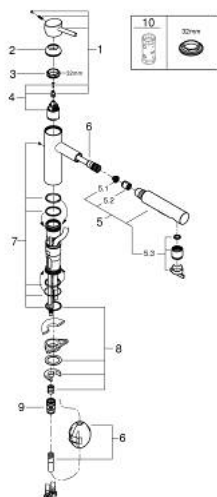

## 30 273 001 **CONCETTO** JEDNORUČNA BATERIJA ZA SUDOPERU

### PRODUCT DESCRIPTION

- Colour: chrome
- srednja visina izlivne cevi
- instalacija na 1 otvor
- GROHE LongLife premaz
- GROHE SilkMove 35 mm keramički mešač
- Pull-Out spout for greater flexibility
- ručni tuš Vitalio Start 100, 2 mlaza
- Dual Spray - switch between laminar spray and SpeedClean shower jet using diverter
- automatic return to laminar spray
- material: metal
- podesiv limitator protoka vode
- rotaciona izlivna cev
- područje rotacije 100°
- zaštićeno protiv povrata vode
- integrisani nepovratni ventil
- fleksibilna spojna creva
- brzi instalacijski sistem
- maximum flow rate (at 3 bar): 7.5 l/min

## 30 273 001 **CONCETTO JEDNORUČNA BATERIJA ZA SUDOPERU**

### **SPARE PARTS**, новембар 2015 – септембар 2023

- 1: Ručica (Spare part-nr. 46822000)
- 2: Poklopac (Spare part-nr. 46492000)
- 3: Screw ring (Spare part-nr. 46815000)
- 4: Mešač (Spare part-nr. 46374000)
- 5: Mlaznica na izvlačenje (Spare part-nr. 46926000)
- 5.1: Filter za nečistoću (Spare part-nr. 0676800M)
- 5.2: Nepovratni ventil (Spare part-nr. 08565000)
- 5.3: Regulator mlaza (Spare part-nr. 48275000)
- 6: Hose for sink mixer with pull-out dual spray or mousseur (Spare part-nr. 48293000)
- 7: Set dihtunga (Spare part-nr. 46760000)
- 8: Pribor za učvršćivanje (Spare part-nr. 46346000)
- 9: Cevna spojnica za brzo postavljanje spajanje (Spare part-nr. 46338000)
- 10: Gedor ključ (Spare part-nr. 19332000)\*