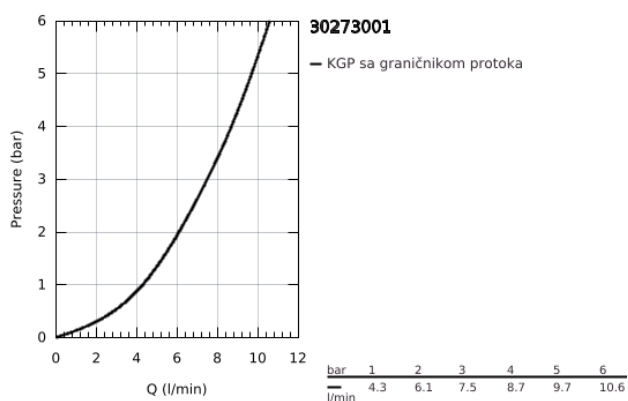

## 30 273 001 **CONCETTO** JEDNORUČNA BATERIJA ZA SUDOPERU

### PRODUCT DESCRIPTION

- Colour: chrome
- srednja visina izlivne cevi
- instalacija na 1 otvor
- GROHE LongLife premaz
- GROHE SilkMove 35 mm keramički mešač
- Pull-Out spout for greater flexibility
- ručni tuš Vitalio Start 100, 2 mlaza
- Dual Spray - switch between laminar spray and SpeedClean shower jet using diverter
- automatic return to laminar spray
- material: metal
- podesiv limitator protoka vode
- rotaciona izlivna cev
- područje rotacije 100°
- zaštićeno protiv povrata vode
- integrisani nepovratni ventil
- fleksibilna spojna creva
- brzi instalacijski sistem
- maximum flow rate (at 3 bar): 7.5 l/min