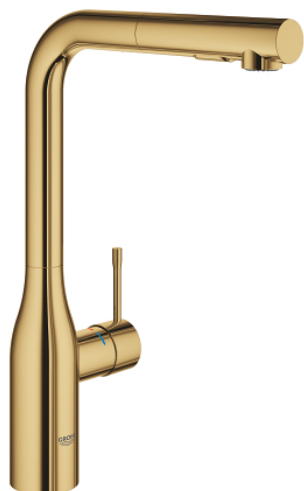

30 270 GL0 ESSENCE JEDNORUČNA BATERIJA ZA SUDOPERU

PRODUCT DESCRIPTION

- Colour: cool sunrise
- visoka izlivna cev
- instalacija na 1 otvor
- GROHE LongLife premaz
- GROHE SilkMove keramički mešač 28 mm
- Pull-Out spout for greater flexibility
- ručni tuš Vitalio Start 100, 2 mlaza
- Dual Spray - switch between laminar spray and SpeedClean shower jet using diverter
- automatic return to laminar spray
- material: metal
- cevasta izlivna cev, područje rotacije 360°
- integrisani nepovratni ventil
- zaštićeno protiv povrata vode
- fleksibilna spojna creva
- ugrađen limitator temperature
- min. preporučeni pritisak 1.0 bar