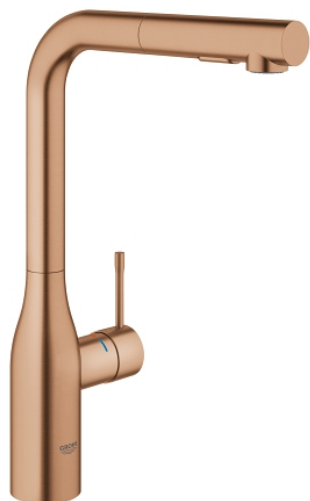

30 270 DL0 ESSENCE JEDNORUČNA BATERIJA ZA SUDOPERU

PRODUCT DESCRIPTION

- Colour: brushed warm sunset
- visoka izlivna cev
- instalacija na 1 otvor
- GROHE LongLife premaz
- GROHE SilkMove keramički mešač 28 mm
- Pull-Out spout for greater flexibility
- ručni tuš Vitalio Start 100, 2 mlaza
- Dual Spray - switch between laminar spray and SpeedClean shower jet using diverter
- automatic return to laminar spray
- material: metal
- cevasta izlivna cev, područje rotacije 360°
- integrisani nepovratni ventil
- zaštićeno protiv povrata vode
- fleksibilna spojna creva
- ugrađen limitator temperature
- min. preporučeni pritisak 1.0 bar