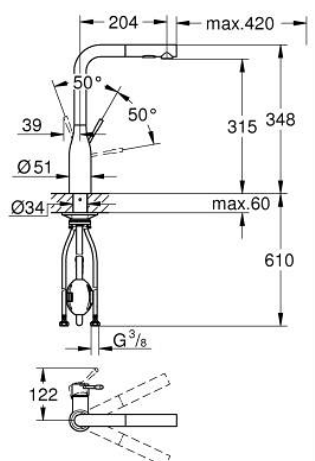

30 270 DC0 ESSENCE JEDNORUČNA BATERIJA ZA SUDOPERU

PRODUCT DESCRIPTION

- Colour: supersteel
- visoka izlivna cev
- instalacija na 1 otvor
- GROHE LongLife premaz
- GROHE SilkMove keramički mešač 28 mm
- Pull-Out spout for greater flexibility
- ručni tuš Vitalio Start 100, 2 mlaza
- Dual Spray - switch between laminar spray and SpeedClean shower jet using diverter
- automatic return to laminar spray
- material: metal
- cevasta izlivna cev, područje rotacije 360°
- integrisani nepovratni ventil
- zaštićeno protiv povrata vode
- fleksibilna spojna creva
-
- ugrađen limitator temperature
- min. preporučeni pritisak 1.0 bar

30 270 DC0 ESSENCE JEDNORUČNA BATERIJA ZA SUDOPERU

SPARE PARTS, јун 2022 – now

- 1: Ručica (Spare part-nr. 46927DC0)
- 2: Mešač (Spare part-nr. 46580000)
- 3: Mlaznica na izvlačenje (Spare part-nr. 46926DC0)
- 3.1: Filter za nečistoću (Spare part-nr. 0676800M)
- 3.2: Nepovratni ventil (Spare part-nr. 08565000)
- 3.3: Regulator mlaza (Spare part-nr. 48275000)
- 4: Hose for sink mixer with pull-out dual spray or mousseur (Spare part-nr. 48293000)
- 5: Sklop za učvršćivanje držača (Spare part-nr. 48384000)
- 6: Potporna ploča (Spare part-nr. 05334000)