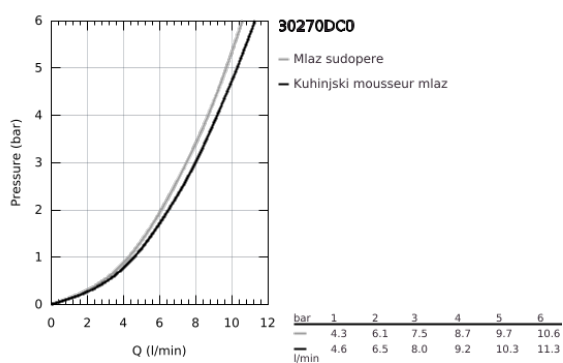

30 270 DC0 ESSENCE JEDNORUČNA BATERIJA ZA SUDOPERU

PRODUCT DESCRIPTION

- Colour: supersteel
- visoka izlivna cev
- instalacija na 1 otvor
- GROHE LongLife premaz
- GROHE SilkMove keramički mešač 28 mm
- Pull-Out spout for greater flexibility
- ručni tuš Vitalio Start 100, 2 mlaza
- Dual Spray - switch between laminar spray and SpeedClean shower jet using diverter
- automatic return to laminar spray
- material: metal
- cevasta izlivna cev, područje rotacije 360°
- integrisani nepovratni ventil
- zaštićeno protiv povrata vode
- fleksibilna spojna creva
-
- ugrađen limitator temperature
- min. preporučeni pritisak 1.0 bar

30 270 DC0 ESSENCE JEDNORUČNA BATERIJA ZA SUDOPERU

SPARE PARTS, јун 2022 – now

- 1: Ručica (Spare part-nr. 46927DC0)
- 2: Mešač (Spare part-nr. 46580000)
- 3: Mlaznica na izvlačenje (Spare part-nr. 46926DC0)
- 3.1: Filter za nečistoću (Spare part-nr. 0676800M)
- 3.2: Nepovratni ventil (Spare part-nr. 08565000)
- 3.3: Regulator mlaza (Spare part-nr. 48275000)
- 4: Hose for sink mixer with pull-out dual spray or mousseur (Spare part-nr. 48293000)
- 5: Sklop za učvršćivanje držača (Spare part-nr. 48384000)
- 6: Potporna ploča (Spare part-nr. 05334000)