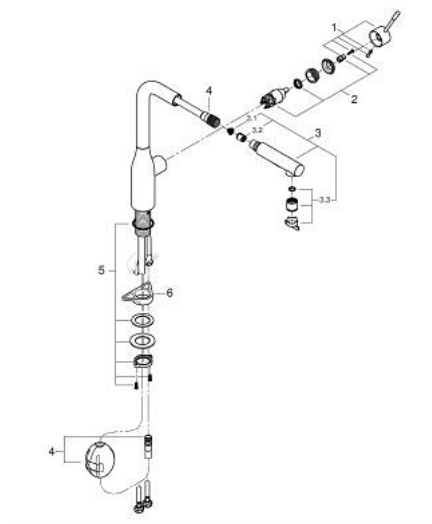

30 270 DC0 ESSENCE JEDNORUČNA BATERIJA ZA SUDOPERU

PRODUCT DESCRIPTION

- Colour: supersteel
- visoka izlivna cev
- instalacija na 1 otvor
- GROHE LongLife premaz
- GROHE SilkMove keramički mešač 28 mm
- Pull-Out spout for greater flexibility
- ručni tuš Vitalio Start 100, 2 mlaza
- Dual Spray - switch between laminar spray and SpeedClean shower jet using diverter
- automatic return to laminar spray
- material: metal
- cevasta izlivna cev, područje rotacije 360°
- integrisani nepovratni ventil
- zaštićeno protiv povrata vode
- fleksibilna spojna creva
-
- ugrađen limitator temperature
- min. preporučeni pritisak 1.0 bar

30 270 DC0 ESSENCE JEDNORUČNA BATERIJA ZA SUDOPERU

SPARE PARTS, јун 2022 – now

- 1: Ručica (Spare part-nr. 46927DC0)
- 2: Mešač (Spare part-nr. 46580000)
- 3: Mlaznica na izvlačenje (Spare part-nr. 46926DC0)
- 3.1: Filter za nečistoću (Spare part-nr. 0676800M)
- 3.2: Nepovratni ventil (Spare part-nr. 08565000)
- 3.3: Regulator mlaza (Spare part-nr. 48275000)
- 4: Hose for sink mixer with pull-out dual spray or mousseur (Spare part-nr. 48293000)
- 5: Sklop za učvršćivanje držača (Spare part-nr. 48384000)
- 6: Potporna ploča (Spare part-nr. 05334000)