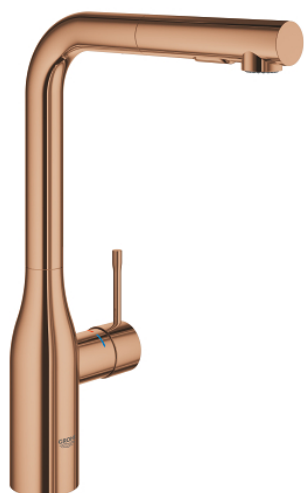

## 30 270 DA0 ESSENCE JEDNORUČNA BATERIJA ZA SUDOPERU

### PRODUCT DESCRIPTION

- Colour: warm sunset
- visoka izlivna cev
- instalacija na 1 otvor
- GROHE LongLife premaz
- GROHE SilkMove keramički mešač 28 mm
- Pull-Out spout for greater flexibility
- ručni tuš Vitalio Start 100, 2 mlaza
- Dual Spray - switch between laminar spray and SpeedClean shower jet using diverter
- automatic return to laminar spray
- material: metal
- cevasta izlivna cev, područje rotacije 360°
- integrisani nepovratni ventil
- zaštićeno protiv povrata vode
- fleksibilna spojna creva
- ugrađen limitator temperature
- min. preporučeni pritisak 1.0 bar