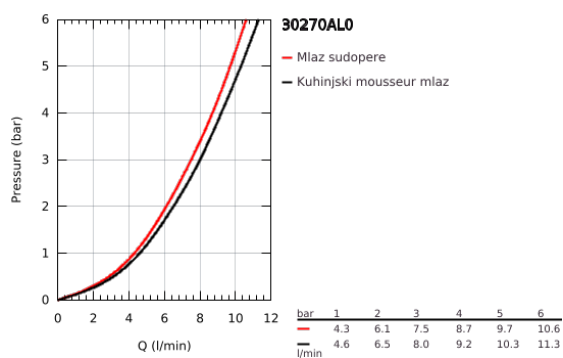

## 30 270 AL0 ESSENCE JEDNORUČNA BATERIJA ZA SUDOPERU

### PRODUCT DESCRIPTION

- Colour: brushed hard graphite
- visoka izlivna cev
- instalacija na 1 otvor
- GROHE LongLife premaz
- GROHE SilkMove keramički mešač 28 mm
- Pull-Out spout for greater flexibility
- ručni tuš Vitalio Start 100, 2 mlaza
- Dual Spray - switch between laminar spray and SpeedClean shower jet using diverter
- automatic return to laminar spray
- material: metal
- cevasta izlivna cev, područje rotacije 360°
- integrisani nepovratni ventil
- zaštićeno protiv povrata vode
- fleksibilna spojna creva
- 
- ugrađen limitator temperature
- min. preporučeni pritisak 1.0 bar