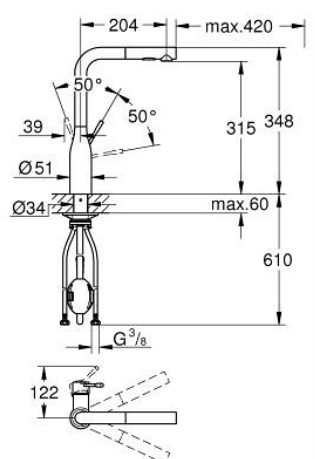

## 30 270 AL0 ESSENCE JEDNORUČNA BATERIJA ZA SUDOPERU

### PRODUCT DESCRIPTION

- Colour: brushed hard graphite
- visoka izlivna cev
- instalacija na 1 otvor
- GROHE LongLife premaz
- GROHE SilkMove keramički mešač 28 mm
- Pull-Out spout for greater flexibility
- ručni tuš Vitalio Start 100, 2 mlaza
- Dual Spray - switch between laminar spray and SpeedClean shower jet using diverter
- automatic return to laminar spray
- material: metal
- cevasta izlivna cev, područje rotacije 360°
- integrisani nepovratni ventil
- zaštićeno protiv povrata vode
- fleksibilna spojna creva
- 
- ugrađen limitator temperature
- min. preporučeni pritisak 1.0 bar

### SPARE PARTS, јун 2022 – now

- 1: Ručica (Spare part-nr. 46927AL0)
- 2: Mešač (Spare part-nr. 46580000)
- 3: Mlaznica na izvlačenje (Spare part-nr. 46926AL0)
- 3.1: Filter za nečistoću (Spare part-nr. 0676800M)
- 3.2: Nepovratni ventil (Spare part-nr. 08565000)
- 3.3: Regulator mlaza (Spare part-nr. 48275000)
- 4: Hose for sink mixer with pull-out dual spray or mousseur (Spare part-nr. 48293000)
- 5: Sklop za učvršćivanje držača (Spare part-nr. 48384000)
- 6: Potporna ploča (Spare part-nr. 05334000)