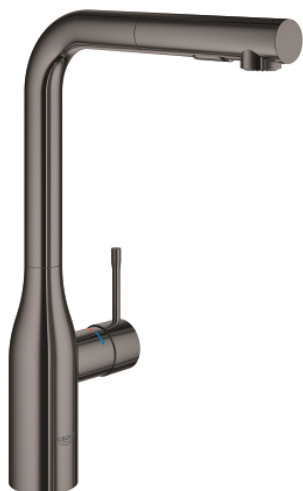

30 270 A00 ESSENCE JEDNORUČNA BATERIJA ZA SUDOPERU

PRODUCT DESCRIPTION

- Colour: hard graphite
- visoka izlivna cev
- instalacija na 1 otvor
- GROHE LongLife premaz
- GROHE SilkMove keramički mešač 28 mm
- Pull-Out spout for greater flexibility
- ručni tuš Vitalio Start 100, 2 mlaza
- diverter: laminar spray/SpeedClean shower jet
- automatic return to laminar spray
- material: metal
- cevasta izlivna cev, područje rotacije 360°
- integrisani nepovratni ventil
- zaštićeno protiv povrata vode
- fleksibilna spojna creva
- ugrađen limitator temperature
- min. preporučeni pritisak 1.0 bar