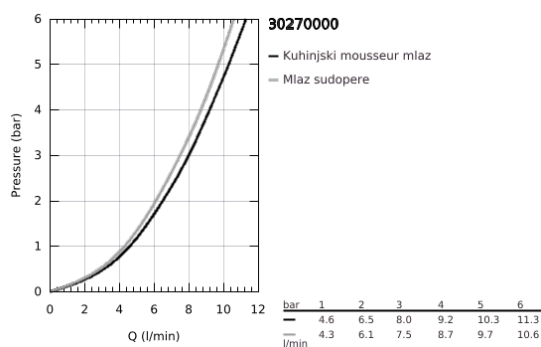

30 270 000 ESSENCE JEDNORUČNA BATERIJA ZA SUDOPERU

PRODUCT DESCRIPTION

- Colour: chrome
- visoka izlivna cev
- instalacija na 1 otvor
- GROHE LongLife premaz
- GROHE SilkMove keramički mešač 28 mm
- Pull-Out spout for greater flexibility
- ručni tuš Vitalio Start 100, 2 mlaza
- Dual Spray - switch between laminar spray and SpeedClean shower jet using diverter
- automatic return to laminar spray
- material: metal
- cevasta izlivna cev, područje rotacije 360°
- integrisani nepovratni ventil
- zaštićeno protiv povrata vode
- fleksibilna spojna creva
- ugrađen limitator temperature
- min. preporučeni pritisak 1.0 bar