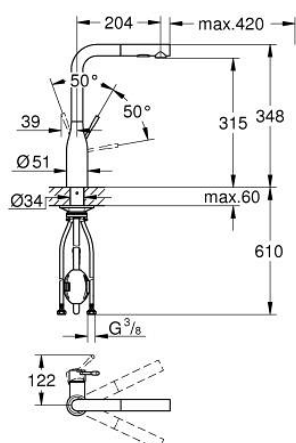

30 270 000 ESSENCE JEDNORUČNA BATERIJA ZA SUDOPERU

PRODUCT DESCRIPTION

- Colour: chrome
- visoka izlivna cev
- instalacija na 1 otvor
- GROHE LongLife premaz
- GROHE SilkMove keramički mešač 28 mm
- Pull-Out spout for greater flexibility
- ručni tuš Vitalio Start 100, 2 mlaza
- Dual Spray - switch between laminar spray and SpeedClean shower jet using diverter
- automatic return to laminar spray
- material: metal
- cevasta izlivna cev, područje rotacije 360°
- integrisani nepovratni ventil
- zaštićeno protiv povrata vode
- fleksibilna spojna creva
- ugrađen limitator temperature
- min. preporučeni pritisak 1.0 bar

30 270 000 ESSENCE JEDNORUČNA BATERIJA ZA SUDOPERU

SPARE PARTS, јун 2022 – now

- 1: Ručica (Spare part-nr. 46927000)
- 2: Mešač (Spare part-nr. 46580000)
- 3: Mlaznica na izvlačenje (Spare part-nr. 46926000)
- 3.1: Filter za nečistoću (Spare part-nr. 0676800M)
- 3.2: Nepovratni ventil (Spare part-nr. 08565000)
- 3.3: Regulator mlaza (Spare part-nr. 48275000)
- 4: Hose for sink mixer with pull-out dual spray or mousseur (Spare part-nr. 48293000)
- 5: Sklop za učvršćivanje držača (Spare part-nr. 48384000)
- 6: Potporna ploča (Spare part-nr. 05334000)