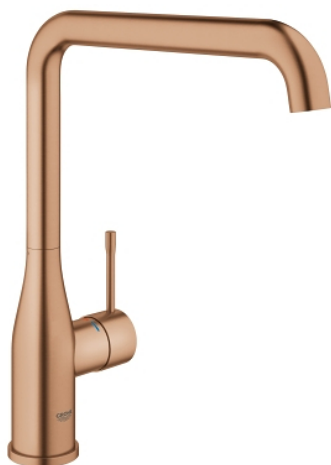

## 30 269 DL0 ESSENCE JEDNORUČNA BATERIJA ZA SUDOPERU

### PRODUCT DESCRIPTION

- Colour: brushed warm sunset
- visoka izlivna cev
- instalacija na 1 otvor
- GROHE LongLife premaz
- GROHE SilkMove keramički mešač 28 mm
- GROHE AquaGuide podesivi perlator
- cevasta izlivna cev
- prilagodljiv ugao zakretanja 0° / 150° / 360°
- fleksibilna spojna creva
- 
- ugrađen limitator temperature
- min. preporučeni pritisak 1.0 bar