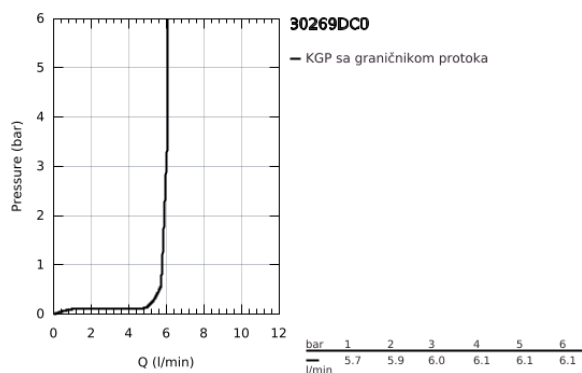

30 269 DC0 ESSENCE JEDNORUČNA BATERIJA ZA SUDOPERU

PRODUCT DESCRIPTION

- Colour: supersteel
- visoka izlivna cev
- instalacija na 1 otvor
- GROHE LongLife premaz
- GROHE SilkMove keramički mešač 28 mm
- GROHE AquaGuide podesivi perlator
- cevasta izlivna cev
- prilagodljiv ugao zakretanja 0° / 150° / 360°
- fleksibilna spojna creva
-
- ugrađen limitator temperature
- min. preporučeni pritisak 1.0 bar