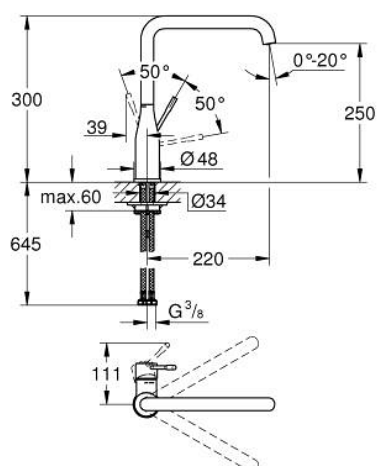

30 269 DC0 ESSENCE JEDNORUČNA BATERIJA ZA SUDOPERU

PRODUCT DESCRIPTION

- Colour: supersteel
- visoka izlivna cev
- instalacija na 1 otvor
- GROHE LongLife premaz
- GROHE SilkMove keramički mešač 28 mm
- GROHE AquaGuide podesivi perlator
- cevasta izlivna cev
- prilagodljiv ugao zakretanja 0° / 150° / 360°
- fleksibilna spojna creva
-
- ugrađen limitator temperature
- min. preporučeni pritisak 1.0 bar

30 269 DC0 ESSENCE JEDNORUČNA BATERIJA ZA SUDOPERU

SPARE PARTS, феврыар 2022 – now

- 1: Ručica (Spare part-nr. 46927DC0)
- 2: Mešač (Spare part-nr. 46580000)
- 3: screw ring (Spare part-nr. 48591000)
- 4: L-spout (Spare part-nr. 13376DC0)
- 4.1: Perlator (Spare part-nr. 48270000)
- 4.2: O-prsten (Spare part-nr. 0128500M)
- 4.3: Sigurnosni prsten (Spare part-nr. 4826600M)
- 5: Rozeta (Spare part-nr. 48603DC0)
- 6: Pribor za učvršćivanje (Spare part-nr. 46671000)
- 7: Potporna ploča (Spare part-nr. 05334000)
- 8: Instalacioni ključ (Spare part-nr. 19017000)*