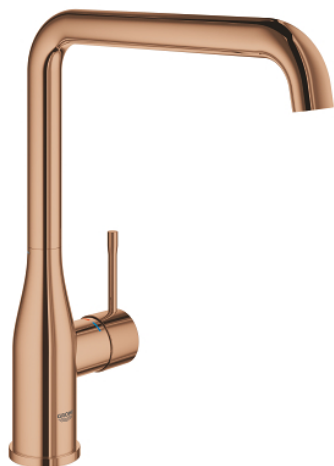

30 269 DA0 ESSENCE JEDNORUČNA BATERIJA ZA SUDOPERU

PRODUCT DESCRIPTION

- Colour: warm sunset
- visoka izlivna cev
- instalacija na 1 otvor
- GROHE LongLife premaz
- GROHE SilkMove keramički mešač 28 mm
- GROHE AquaGuide podesivi perlator
- cevasta izlivna cev
- prilagodljiv ugao zakretanja 0° / 150° / 360°
- fleksibilna spojna creva
-
- ugrađen limitator temperature
- min. preporučeni pritisak 1.0 bar