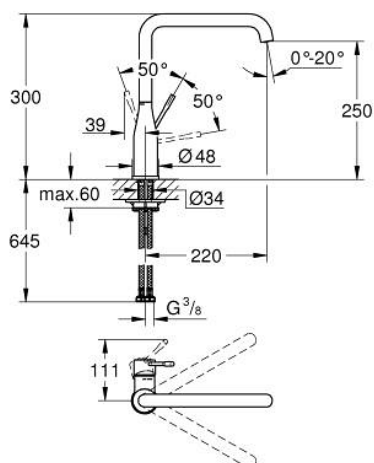

30 269 AL0 ESSENCE JEDNORUČNA BATERIJA ZA SUDOPERU

PRODUCT DESCRIPTION

- Colour: brushed hard graphite
- visoka izlivna cev
- instalacija na 1 otvor
- GROHE LongLife premaz
- GROHE SilkMove keramički mešač 28 mm
- GROHE AquaGuide podesivi perlator
- cevasta izlivna cev
- prilagodljiv ugao zakretanja 0° / 150° / 360°
- fleksibilna spojna creva
-
- ugrađen limitator temperature
- min. preporučeni pritisak 1.0 bar

30 269 AL0 ESSENCE JEDNORUČNA BATERIJA ZA SUDOPERU

SPARE PARTS, фебруар 2022 – now

- 1: Ručica (Spare part-nr. 46927AL0)
- 2: Mešač (Spare part-nr. 46580000)
- 3: screw ring (Spare part-nr. 48591000)
- 4: L-spout (Spare part-nr. 13376AL0)
- 4.1: Perlator (Spare part-nr. 48270000)
- 4.2: O-prsten (Spare part-nr. 0128500M)
- 4.3: Sigurnosni prsten (Spare part-nr. 4826600M)
- 5: Rozeta (Spare part-nr. 48603AL0)
- 6: Pribor za učvršćivanje (Spare part-nr. 46671000)
- 7: Potporna ploča (Spare part-nr. 05334000)
- 8: Instalacioni ključ (Spare part-nr. 19017000)*