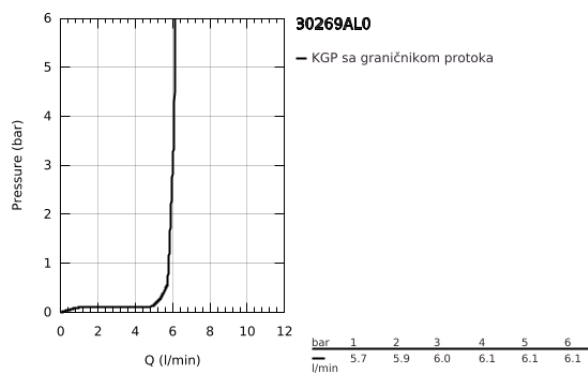

30 269 AL0 ESSENCE JEDNORUČNA BATERIJA ZA SUDOPERU

PRODUCT DESCRIPTION

- Colour: brushed hard graphite
- visoka izlivna cev
- instalacija na 1 otvor
- GROHE LongLife premaz
- GROHE SilkMove keramički mešač 28 mm
- GROHE AquaGuide podesivi perlator
- cevasta izlivna cev
- prilagodljiv ugao zakretanja 0° / 150° / 360°
- fleksibilna spojna creva
-
- ugrađen limitator temperature
- min. preporučeni pritisak 1.0 bar

30 269 AL0 ESSENCE JEDNORUČNA BATERIJA ZA SUDOPERU

SPARE PARTS, фебруар 2022 – now

- 1: Ručica (Spare part-nr. 46927AL0)
- 2: Mešač (Spare part-nr. 46580000)
- 3: screw ring (Spare part-nr. 48591000)
- 4: L-spout (Spare part-nr. 13376AL0)
- 4.1: Perlator (Spare part-nr. 48270000)
- 4.2: O-prsten (Spare part-nr. 0128500M)
- 4.3: Sigurnosni prsten (Spare part-nr. 4826600M)
- 5: Rozeta (Spare part-nr. 48603AL0)
- 6: Pribor za učvršćivanje (Spare part-nr. 46671000)
- 7: Potporna ploča (Spare part-nr. 05334000)
- 8: Instalacioni ključ (Spare part-nr. 19017000)*