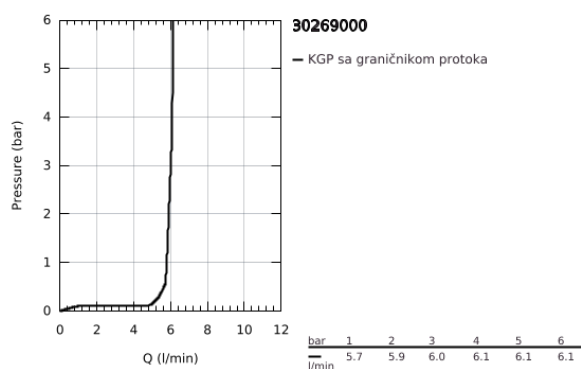

30 269 000 ESSENCE JEDNORUČNA BATERIJA ZA SUDOPERU

PRODUCT DESCRIPTION

- Colour: chrome
- visoka izlivna cev
- instalacija na 1 otvor
- GROHE LongLife premaz
- GROHE SilkMove keramički mešač 28 mm
- GROHE AquaGuide podesivi perlator
- cevasta izlivna cev
- prilagodljiv ugao zakretanja 0° / 150° / 360°
- fleksibilna spojna creva
-
- ugrađen limitator temperature
- min. preporučeni pritisak 1.0 bar