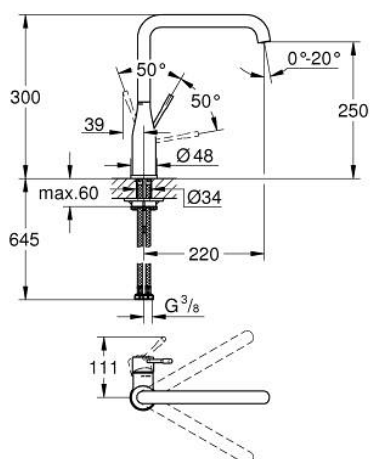

30 269 000 ESSENCE JEDNORUČNA BATERIJA ZA SUDOPERU

PRODUCT DESCRIPTION

- Colour: chrome
- visoka izlivna cev
- instalacija na 1 otvor
- GROHE LongLife premaz
- GROHE SilkMove keramički mešač 28 mm
- GROHE AquaGuide podesivi perlator
- cevasta izlivna cev
- prilagodljiv ugao zakretanja 0° / 150° / 360°
- fleksibilna spojna creva
-
- ugrađen limitator temperature
- min. preporučeni pritisak 1.0 bar

30 269 000 ESSENCE JEDNORUČNA BATERIJA ZA SUDOPERU

SPARE PARTS, фебруар 2022 – now

- 1: Ručica (Spare part-nr. 46927000)
- 2: Mešač (Spare part-nr. 46580000)
- 3: screw ring (Spare part-nr. 48591000)
- 4: L-spout (Spare part-nr. 13376000)
- 4.1: Perlator (Spare part-nr. 48270000)
- 4.2: O-prsten (Spare part-nr. 0128500M)
- 4.3: Sigurnosni prsten (Spare part-nr. 4826600M)
- 5: Rozeta (Spare part-nr. 48603000)
- 6: Pribor za učvršćivanje (Spare part-nr. 46671000)
- 7: Potporna ploča (Spare part-nr. 05334000)
- 8: Instalacioni ključ (Spare part-nr. 19017000)*