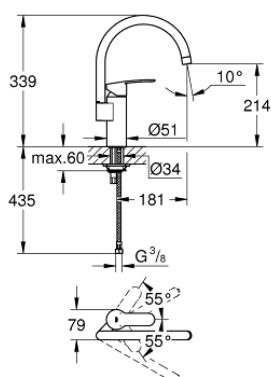

30 221 002 EUROSTYLE COSMOPOLITAN JEDNORUČNA BATERIJA ZA SUDOPERU

PRODUCT DESCRIPTION

- Colour: chrome
- visoka izlivna cev
- instalacija na 1 otvor
- GROHE SilkMove 35 mm keramički mešač
- perlator
- podesiv limitator protoka vode
- cevasta izlivna cev
- prilagodljiv ugao zakretanja 0° / 150° / 360°
- fleksibilna spojna creva
- brzi instalacijski sistem
- ugrađen limitator temperature
- maximum flow rate (at 3 bar): 13 l/min

30 221 002 EUROSTYLE COSMOPOLITAN JEDNORUČNA BATERIJA ZA SUDOPERU

SPARE PARTS, новембар 2019 – now

- 1: Ručica (Spare part-nr. 46726000)
- 2: Poklopac (Spare part-nr. 46492000)
- 3: Screw ring (Spare part-nr. 46815000)
- 4: Mešač (Spare part-nr. 46374000)
- 5: Izlivna cev (Spare part-nr. 13372000)
- 5.1: O-prsten (Spare part-nr. 0128500M)
- 5.2: Sigurnosni prsten (Spare part-nr. 4826600M)
- 5.3: Perlator (Spare part-nr. 06574000)
- 6: Pribor za učvršćivanje (Spare part-nr. 46249000)
- 7: Potporna ploča (Spare part-nr. 05334000)
- 8: Instalacioni ključ (Spare part-nr. 19017000)*
- 9: Gedor ključ (Spare part-nr. 19332000)*