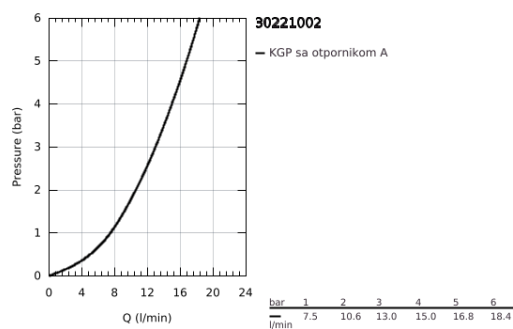

30 221 002 EUROSTYLE COSMOPOLITAN JEDNORUČNA BATERIJA ZA SUDOPERU

PRODUCT DESCRIPTION

- Colour: chrome
- visoka izlivna cev
- instalacija na 1 otvor
- GROHE SilkMove 35 mm keramički mešač
- perlator
- podesiv limitator protoka vode
- cevasta izlivna cev
- prilagodljiv ugao zakretanja 0° / 150° / 360°
- fleksibilna spojna creva
- brzi instalacijski sistem
- ugrađen limitator temperature
- maximum flow rate (at 3 bar): 13 l/min