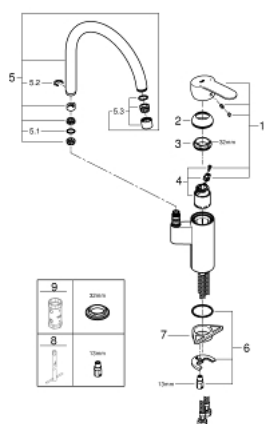

30 221 002 EUROSTYLE COSMOPOLITAN JEDNORUČNA BATERIJA ZA SUDOPERU

PRODUCT DESCRIPTION

- Colour: chrome
- visoka izlivna cev
- instalacija na 1 otvor
- GROHE SilkMove 35 mm keramički mešač
- perlator
- podesiv limitator protoka vode
- cevasta izlivna cev
- prilagodljiv ugao zakretanja 0° / 150° / 360°
- fleksibilna spojna creva
- brzi instalacijski sistem
- ugrađen limitator temperature
- maximum flow rate (at 3 bar): 13 l/min

30 221 002 EUROSTYLE COSMOPOLITAN JEDNORUČNA BATERIJA ZA SUDOPERU

SPARE PARTS, новембар 2019 – now

- 1: Ručica (Spare part-nr. 46726000)
- 2: Poklopac (Spare part-nr. 46492000)
- 3: Screw ring (Spare part-nr. 46815000)
- 4: Mešač (Spare part-nr. 46374000)
- 5: Izlivna cev (Spare part-nr. 13372000)
- 5.1: O-prsten (Spare part-nr. 0128500M)
- 5.2: Sigurnosni prsten (Spare part-nr. 4826600M)
- 5.3: Perlator (Spare part-nr. 06574000)
- 6: Pribor za učvršćivanje (Spare part-nr. 46249000)
- 7: Potporna ploča (Spare part-nr. 05334000)
- 8: Instalacioni ključ (Spare part-nr. 19017000)*
- 9: Gedor ključ (Spare part-nr. 19332000)*