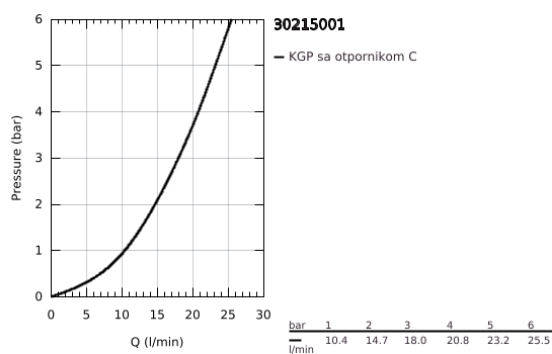

30 215 001 PARKFIELD JEDNORUČNA BATERIJA ZA SUDOPERU

PRODUCT DESCRIPTION

- Colour: chrome
- instalacija na 1 otvor
- GROHE LongLife premaz
- GROHE SilkMove 35 mm keramički mešač
- with integrated temperature limiter
- Pull-Out spray for greater flexibility
- prebacivač: perlator/SpeedClean tuš mlaz
- automatsko vraćanje na perlator
- podesiv limitator protoka vode
- cevasta izlivna cev, područje rotacije 360°
- integrisani nepovratni ventil
- zaštićeno protiv povrata vode
- fleksibilna spojna creva
- brzi instalacijski sistem
- min. preporučeni pritisak 1.0 bar
- QuickMount included