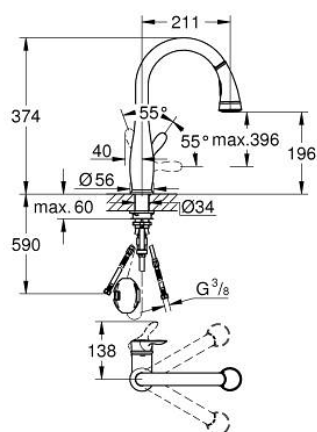

30 215 001 PARKFIELD JEDNORUČNA BATERIJA ZA SUDOPERU

PRODUCT DESCRIPTION

- Colour: chrome
- instalacija na 1 otvor
- GROHE LongLife premaz
- GROHE SilkMove 35 mm keramički mešač
- with integrated temperature limiter
- Pull-Out spray for greater flexibility
- prebacivač: perlator/SpeedClean tuš mlaz
- automatsko vraćanje na perlator
- podesiv limitator protoka vode
- cevasta izlivna cev, područje rotacije 360°
- integrisani nepovratni ventil
- zaštićeno protiv povrata vode
- fleksibilna spojna creva
- brzi instalacijski sistem
- min. preporučeni pritisak 1.0 bar
- QuickMount included

30 215 001 PARKFIELD JEDNORUČNA BATERIJA ZA SUDOPERU

SPARE PARTS, јул 2016 – септембар 2023

- 1: Ručica (Spare part-nr. 46889000)
- 2: Spojni navoj (Spare part-nr. 46460000)
- 3: Mešač (Spare part-nr. 46374000)
- 4: Hose for sink mixer with pull-out dual spray or mousseur (Spare part-nr. 48293000)
- 5: Mlaznica na izvlačenje (Spare part-nr. 46890NC0)
- 5.1: Perlator (Spare part-nr. 46711000)
- 5.2: Nepovratni ventil (Spare part-nr. 08565000)
- 5.3: Filter za nečistoću (Spare part-nr. 0676800M)
- 6: Cevna spojnica za brzo postavljanje spajanje (Spare part-nr. 46338000)
- 6.1: O-prsten $\varnothing 10 \times 2.2$ mm (Spare part-nr. 0057500M)