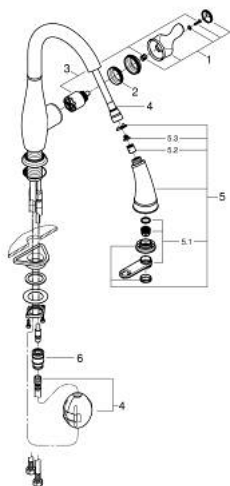

30 215 001 PARKFIELD JEDNORUČNA BATERIJA ZA SUDOPERU

PRODUCT DESCRIPTION

- Colour: chrome
- instalacija na 1 otvor
- GROHE LongLife premaz
- GROHE SilkMove 35 mm keramički mešač
- with integrated temperature limiter
- Pull-Out spray for greater flexibility
- prebacivač: perlator/SpeedClean tuš mlaz
- automatsko vraćanje na perlator
- podesiv limitator protoka vode
- cevasta izlivna cev, područje rotacije 360°
- integrisani nepovratni ventil
- zaštićeno protiv povrata vode
- fleksibilna spojna creva
- brzi instalacijski sistem
- min. preporučeni pritisak 1.0 bar
- QuickMount included

30 215 001 PARKFIELD JEDNORUČNA BATERIJA ZA SUDOPERU

SPARE PARTS, јул 2016 – септембар 2023

- 1: Ručica (Spare part-nr. 46889000)
- 2: Spojni navoj (Spare part-nr. 46460000)
- 3: Mešač (Spare part-nr. 46374000)
- 4: Hose for sink mixer with pull-out dual spray or mousseur (Spare part-nr. 48293000)
- 5: Mlaznica na izvlačenje (Spare part-nr. 46890NC0)
- 5.1: Perlator (Spare part-nr. 46711000)
- 5.2: Nepovratni ventil (Spare part-nr. 08565000)
- 5.3: Filter za nečistoću (Spare part-nr. 0676800M)
- 6: Cevna spojnica za brzo postavljanje spajanje (Spare part-nr. 46338000)
- 6.1: O-prsten $\varnothing 10 \times 2.2$ mm (Spare part-nr. 0057500M)