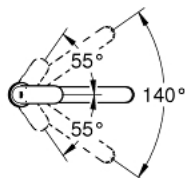

### PRODUCT DESCRIPTION

- Colour: supersteel
- srednja visina izlivne cevi
- instalacija na 1 otvor
- GROHE LongLife premaz
- GROHE SilkMove 35 mm keramički mešač
- perlator
- podesiv limitator protoka vode
- cevasta izlivna cev
- područje rotacije 140°
- fleksibilna spojna creva
- brzi instalacijski sistem
- maximum flow rate (at 3 bar): 12 l/min
- min. preporučeni pritisak 1.0 bar