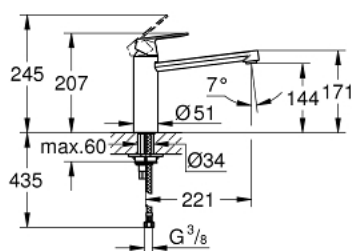

### PRODUCT DESCRIPTION

- Colour: supersteel
- srednja visina izlivne cevi
- instalacija na 1 otvor
- GROHE LongLife premaz
- GROHE SilkMove 35 mm keramički mešač
- perlator
- podesiv limitator protoka vode
- cevasta izlivna cev
- područje rotacije 140°
- fleksibilna spojna creva
- brzi instalacijski sistem
- maximum flow rate (at 3 bar): 12 l/min
- min. preporučeni pritisak 1.0 bar