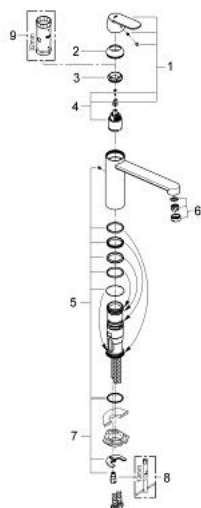

## 30 193 DC0 EUROSMT COSMOPOLITAN JEDNORUČNA BATERIJA ZA SUDOPERU

### PRODUCT DESCRIPTION

- Colour: supersteel
- srednja visina izlivne cevi
- instalacija na 1 otvor
- GROHE LongLife premaz
- GROHE SilkMove 35 mm keramički mešač
- perlator
- podesiv limitator protoka vode
- cevasta izlivna cev
- područje rotacije 140°
- fleksibilna spojna creva
- brzi instalacijski sistem
- maximum flow rate (at 3 bar): 12 l/min
- min. preporučeni pritisak 1.0 bar

### SPARE PARTS, децембар 2012 – now

- 1: Ručica (Spare part-nr. 46681DC0)
  - 2: Poklopac (Spare part-nr. 46492DC0)
  - 3: Screw ring (Spare part-nr. 46815000)
  - 4: Mešač (Spare part-nr. 46374000)
  - 5: Set dihtunga (Spare part-nr. 46760000)
  - 6: Perlator (Spare part-nr. 13929DC0)
  - 7: Pribor za učvršćivanje (Spare part-nr. 46249000)
  - 8: Instalacioni ključ (Spare part-nr. 19017000)\*
  - 9: Gedor ključ (Spare part-nr. 19332000)\*
- \* Optional accessories