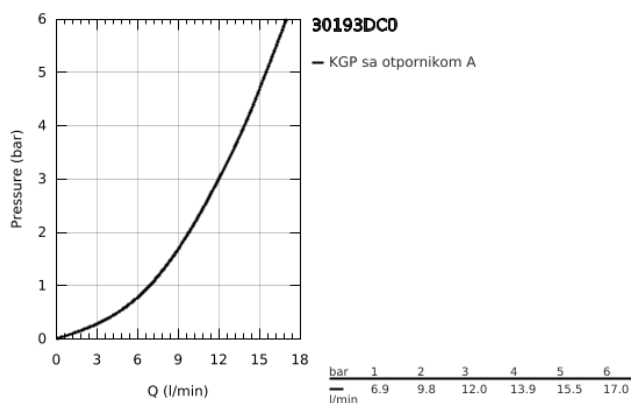

## 30 193 DC0 EUROSMT COSMOPOLITAN JEDNORUČNA BATERIJA ZA SUDOPERU

### PRODUCT DESCRIPTION

- Colour: supersteel
- srednja visina izlivne cevi
- instalacija na 1 otvor
- GROHE LongLife premaz
- GROHE SilkMove 35 mm keramički mešač
- perlator
- podesiv limitator protoka vode
- cevasta izlivna cev
- područje rotacije 140°
- fleksibilna spojna creva
- brzi instalacijski sistem
- maximum flow rate (at 3 bar): 12 l/min
- min. preporučeni pritisak 1.0 bar