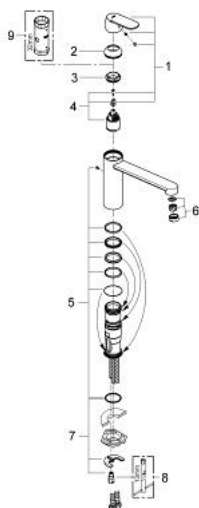

### PRODUCT DESCRIPTION

- Colour: chrome
- srednja visina izlivne cevi
- instalacija na 1 otvor
- GROHE LongLife premaz
- GROHE SilkMove 35 mm keramički mešač
- perlator
- podesiv limitator protoka vode
- cevasta izlivna cev
- područje rotacije 140°
- fleksibilna spojna creva
- brzi instalacijski sistem
- maximum flow rate (at 3 bar): 12 l/min
- min. preporučeni pritisak 1.0 bar

### SPARE PARTS, јул 2013 – now

- 1: Ručica (Spare part-nr. 46681000)
  - 2: Poklopac (Spare part-nr. 46492000)
  - 3: Screw ring (Spare part-nr. 46815000)
  - 4: Mešač (Spare part-nr. 46374000)
  - 5: Set dihtunga (Spare part-nr. 46760000)
  - 6: Perlator (Spare part-nr. 13929000)
  - 7: Pribor za učvršćivanje (Spare part-nr. 46249000)
  - 8: Instalacioni ključ (Spare part-nr. 19017000)\*
  - 9: Gedor ključ (Spare part-nr. 19332000)\*
- \* Optional accessories