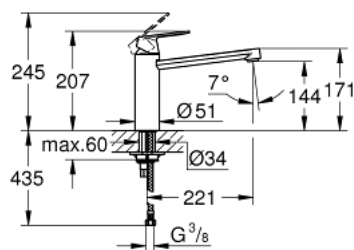

### PRODUCT DESCRIPTION

- Colour: chrome
- srednja visina izlivne cevi
- instalacija na 1 otvor
- GROHE LongLife premaz
- GROHE SilkMove 35 mm keramički mešač
- perlator
- podesiv limitator protoka vode
- cevasta izlivna cev
- područje rotacije 140°
- fleksibilna spojna creva
- brzi instalacijski sistem
- maximum flow rate (at 3 bar): 12 l/min
- min. preporučeni pritisak 1.0 bar