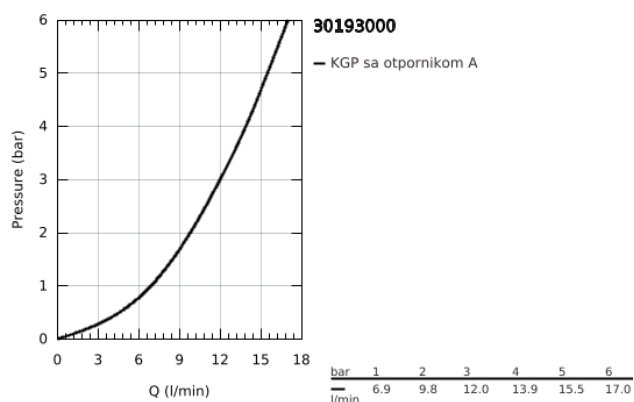

### PRODUCT DESCRIPTION

- Colour: chrome
- srednja visina izlivne cevi
- instalacija na 1 otvor
- GROHE LongLife premaz
- GROHE SilkMove 35 mm keramički mešač
- perlator
- podesiv limitator protoka vode
- cevasta izlivna cev
- područje rotacije 140°
- fleksibilna spojna creva
- brzi instalacijski sistem
- maximum flow rate (at 3 bar): 12 l/min
- min. preporučeni pritisak 1.0 bar