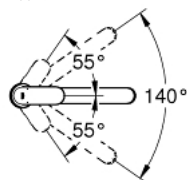

### PRODUCT DESCRIPTION

- Colour: chrome
- srednja visina izlivne cevi
- instalacija na 1 otvor
- GROHE LongLife premaz
- GROHE SilkMove 35 mm keramički mešač
- perlator
- podesiv limitator protoka vode
- cevasta izlivna cev
- područje rotacije 140°
- fleksibilna spojna creva
- brzi instalacijski sistem
- maximum flow rate (at 3 bar): 12 l/min
- min. preporučeni pritisak 1.0 bar