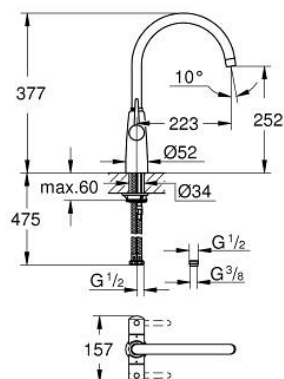

### PRODUCT DESCRIPTION

- Colour: chrome
- instalacija na 1 otvor
- GROHE LongLife premaz
- keramičke glave 1/2", 90°
- perlator
- cevasta izlivna cev
- područje rotacije moguće odabrati: 0° / 150° / 360°
- sa ručicama
- no backsplash, lever opens to the front
- fleksibilna spojna creva 1/2"
- brzi instalacijski sistem
- 3/8" adapter available for international use
- min. preporučeni pritisak 0.4 bar
- GROHE QuickTool included

### SPARE PARTS, август 2016 – now

- 1: handle neutral (Spare part-nr. 48172000)
- 2: Keramička glava 1/2" (Spare part-nr. 45882000)
- 2.1: O-prsten Ø18,2 x Ø1,7 (Spare part-nr. 0392400M)
- 3: Keramička glava 1/2" (Spare part-nr. 45883000)
- 3.1: O-prsten Ø18,2 x Ø1,7 (Spare part-nr. 0392400M)
- 4: Izlivna cev (Spare part-nr. 13337000)
- 4.1: O-prsten (Spare part-nr. 0128500M)
- 4.2: Sigurnosni prsten (Spare part-nr. 0485300M)
- 4.3: Perlator (Spare part-nr. 48174000)
- 5: Pribor za učvršćivanje (Spare part-nr. 46249000)
- 6: Instalacioni ključ (Spare part-nr. 19017000)\*