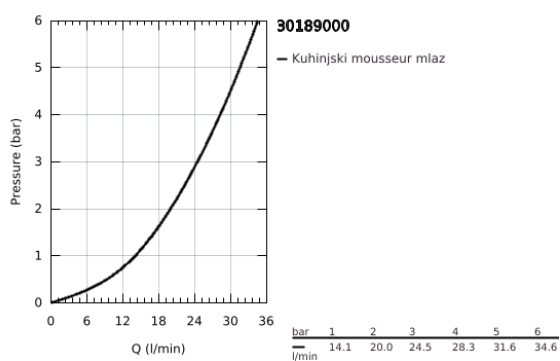

## 30 189 000 AMBI BATERIJA ZA SUDOPERU

### PRODUCT DESCRIPTION

- Colour: chrome
- instalacija na 1 otvor
- GROHE LongLife premaz
- keramičke glave 1/2", 90°
- perlator
- cevasta izlivna cev
- područje rotacije moguće odabrati: 0° / 150° / 360°
- sa ručicama
- no backsplash, lever opens to the front
- fleksibilna spojna creva 1/2"
- brzi instalacijski sistem
- 3/8" adapter available for international use
- min. preporučeni pritisak 0.4 bar
- GROHE QuickTool included