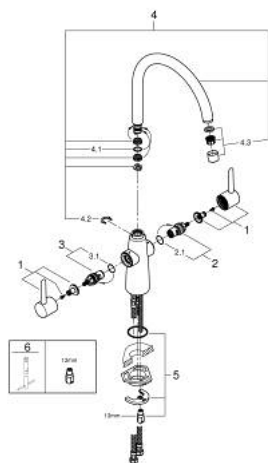

### PRODUCT DESCRIPTION

- Colour: chrome
- instalacija na 1 otvor
- GROHE LongLife premaz
- keramičke glave 1/2", 90°
- perlator
- cevasta izlivna cev
- područje rotacije moguće odabrati: 0° / 150° / 360°
- sa ručicama
- no backsplash, lever opens to the front
- fleksibilna spojna creva 1/2"
- brzi instalacijski sistem
- 3/8" adapter available for international use
- min. preporučeni pritisak 0.4 bar
- GROHE QuickTool included

### SPARE PARTS, август 2016 – now

- 1: handle neutral (Spare part-nr. 48172000)
- 2: Keramička glava 1/2" (Spare part-nr. 45882000)
- 2.1: O-prsten Ø18,2 x Ø1,7 (Spare part-nr. 0392400M)
- 3: Keramička glava 1/2" (Spare part-nr. 45883000)
- 3.1: O-prsten Ø18,2 x Ø1,7 (Spare part-nr. 0392400M)
- 4: Izlivna cev (Spare part-nr. 13337000)
- 4.1: O-prsten (Spare part-nr. 0128500M)
- 4.2: Sigurnosni prsten (Spare part-nr. 0485300M)
- 4.3: Perlator (Spare part-nr. 48174000)
- 5: Pribor za učvršćivanje (Spare part-nr. 46249000)
- 6: Instalacioni ključ (Spare part-nr. 19017000)\*